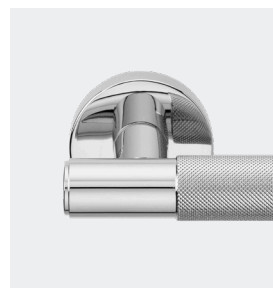

JGO. ROSETA ROMBE CROMO SATINADO

Código: 16790

Material: ZAMAK

Acabado: CROMO SATINADO

Roseta: XS 5mm. espesor

Referencia: ROMBECRSA