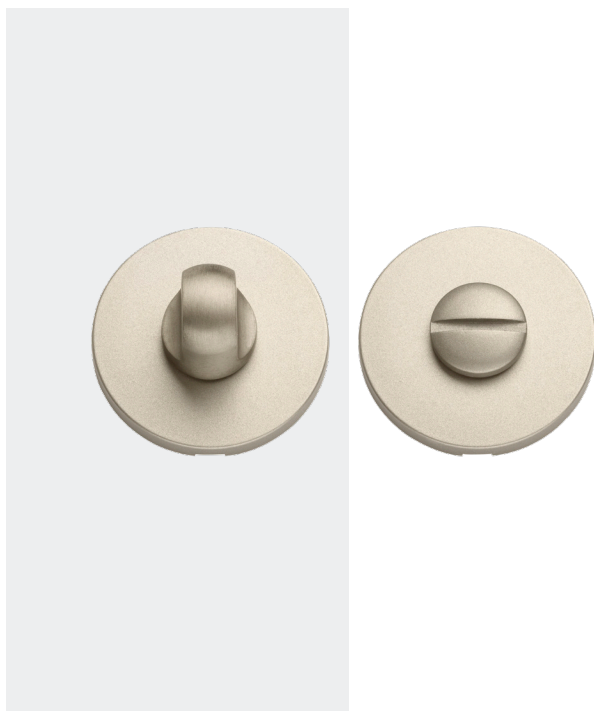

XS

50

MULETILLA XS NIQUEL MATE

Código: 16809

Material: ZAMAK

Acabado: NIQUEL MATE

Roseta: XS 5mm. espesor

Referencia: 16809