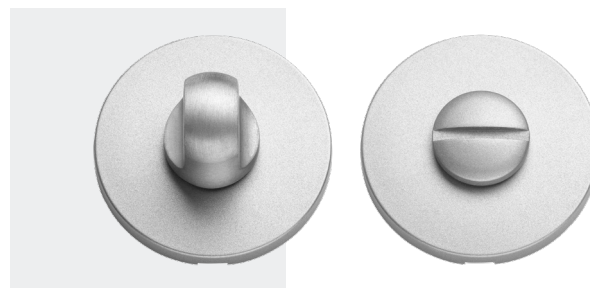

### MULETILLA XS NIQUEL MATE

**Código:** 16809

**Material:** ZAMAK

**Acabado:** NIQUEL MATE

**Roseta:** XS 5mm. espesor

**Referencia:** 16809