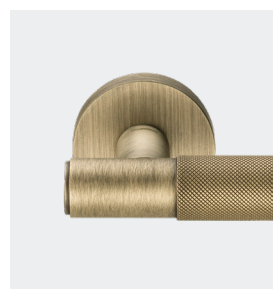

## .pomos

<b>ROMBE</b>	.....	<b>pag. 14</b>
--------------	-------	----------------

NITO

50

153

JGO. ROSETA NITO NEGRO

**Código:** 16800  
**Material:** ZAMAK  
**Acabado:** NEGRO  
**Roseta:** redonda  
**Referencia:** NITONE

JGO. ROSETA NITO NIQUEL MATE

**Código:** 16801  
**Material:** ZAMAK  
**Acabado:** NIQUEL MATE  
**Roseta:** redonda  
**Referencia:** NITONM

## ROMBE

50

143

**JGO. ROSETA ROMBE NEGRO****Código:** 16788**Material:** ZAMAK**Acabado:** NEGRO**Roseta:** XS 5mm. espesor**Referencia:** ROMBENE**JGO. ROSETA ROMBE CROMO SATINADO****Código:** 16790**Material:** ZAMAK**Acabado:** CROMO SATINADO**Roseta:** XS 5mm. espesor**Referencia:** ROMBECRSA**JGO. ROSETA ROMBE LATÓN PULIDO****Código:** 16789**Material:** ZAMAK**Acabado:** LATÓN PULIDO**Roseta:** XS 5mm. espesor**Referencia:** ROMBELP**JGO. ROSETA ROMBE CUERO SATINADO****Código:** 16791**Material:** ZAMAK**Acabado:** CUERO SATINADO**Roseta:** XS 5mm. espesor**Referencia:** ROMBECU

## SKUER

50

143

**JGO. ROSETA SKUER NEGRO****Código:** 16773**Material:** ALUMINIO**Acabado:** NEGRO**Roseta:** XS R/C 5mm. espesor**Referencia:** SKUERNE**JGO. ROSETA SKUER NIQUEL MATE****Código:** 16775**Material:** ALUMINIO**Acabado:** NIQUEL MATE**Roseta:** XS R/C 5mm. espesor**Referencia:** SKUERNM**JGO. ROSETA SKUER GRAFITO****Código:** 16774**Material:** ALUMINIO**Acabado:** GRAFITO**Roseta:** XS R/C 5mm. espesor**Referencia:** SKUERGF**JGO. ROSETA SKUER BLANCO****Código:** 16776**Material:** ALUMINIO**Acabado:** BLANCO**Roseta:** XS R/C 5mm. espesor**Referencia:** SKUERBL