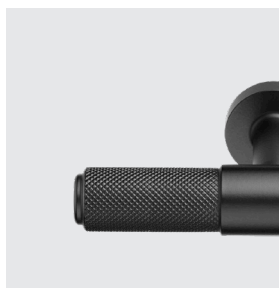

ROMBE

POMO ROMBE NEGRO

Código: 16796

Material: ZAMAK

Acabado: NEGRO

Diámetro: 24 mm.

Referencia: 16796