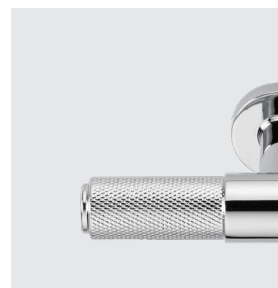

POMO ROMBE CROMADO

Código: 16798

Material: ZAMAK

Acabado: CROMADO

Diámetro: 24 mm.

Referencia: 16798