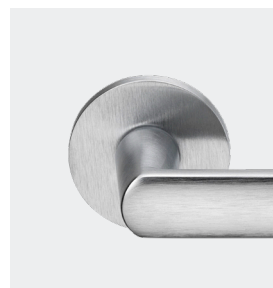

JGO. ROSETA SILA CROMO SATINADO

Código: 16780
Material: ZAMAK
Acabado: CROMO SATINADO
Roseta: XS 5mm. espesor
Referencia: SILACRS