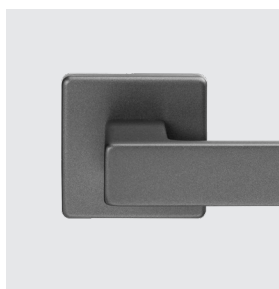

JGO. ROSETA SKUER GRAFITO

Código: 16774

Material: ALUMINIO

Acabado: GRAFITO

Roseta: XS R/C 5mm. espesor

Referencia: SKUERGF