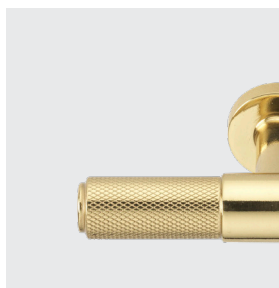

POMO ROMBE LATÓN PULIDO

Código: 16797

Material: LATÓN

Acabado: LATÓN PULIDO

Diámetro: 24 mm.

Referencia: 16797