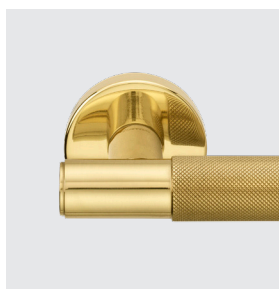

## .pomos

<b>ROMBE</b>	.....	<b>pag. 14</b>
--------------	-------	----------------

NITO

50

153

JGO. ROSETA NITO NEGRO

**Código:** 16800  
**Material:** ZAMAK  
**Acabado:** NEGRO  
**Roseta:** redonda  
**Referencia:** NITONE

JGO. ROSETA NITO NIQUEL MATE

**Código:** 16801  
**Material:** ZAMAK  
**Acabado:** NIQUEL MATE  
**Roseta:** redonda  
**Referencia:** NITONM

## ROMBE

50

143

**JGO. ROSETA ROMBE NEGRO****Código:** 16788**Material:** ZAMAK**Acabado:** NEGRO**Roseta:** XS 5mm. espesor**Referencia:** ROMBENE**JGO. ROSETA ROMBE CROMO SATINADO****Código:** 16790**Material:** ZAMAK**Acabado:** CROMO SATINADO**Roseta:** XS 5mm. espesor**Referencia:** ROMBECRSA**JGO. ROSETA ROMBE LATÓN PULIDO****Código:** 16789**Material:** ZAMAK**Acabado:** LATÓN PULIDO**Roseta:** XS 5mm. espesor**Referencia:** ROMBELP**JGO. ROSETA ROMBE CUERO SATINADO****Código:** 16791**Material:** ZAMAK**Acabado:** CUERO SATINADO**Roseta:** XS 5mm. espesor**Referencia:** ROMBECU

## SKUER

50

143

**JGO. ROSETA SKUER NEGRO****Código:** 16773**Material:** ALUMINIO**Acabado:** NEGRO**Roseta:** XS R/C 5mm. espesor**Referencia:** SKUERNE**JGO. ROSETA SKUER NIQUEL MATE****Código:** 16775**Material:** ALUMINIO**Acabado:** NIQUEL MATE**Roseta:** XS R/C 5mm. espesor**Referencia:** SKUERNM**JGO. ROSETA SKUER GRAFITO****Código:** 16774**Material:** ALUMINIO**Acabado:** GRAFITO**Roseta:** XS R/C 5mm. espesor**Referencia:** SKUERGF**JGO. ROSETA SKUER BLANCO****Código:** 16776**Material:** ALUMINIO**Acabado:** BLANCO**Roseta:** XS R/C 5mm. espesor**Referencia:** SKUERBL