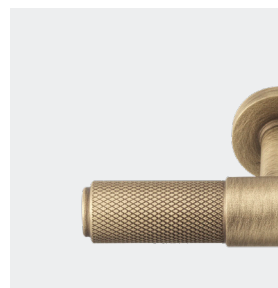

Código: 16799

Material: ZAMAK

Acabado: CUERO SATINADO

Diámetro: 24 mm.

Referencia: 16799