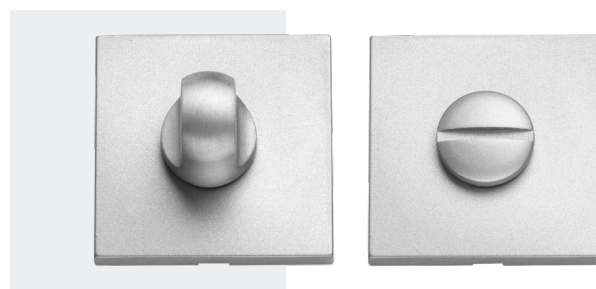

MULETILLA XS R/C CROMO SATINADO

Código: 16806
Material: ZAMAK
Acabado: CROMO SATINADO
Roseta: XS R/C 5mm. espesor
Referencia: 16806