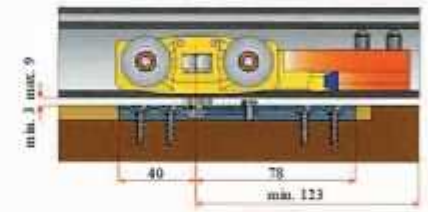

Juego accesorios LANCER retractil 160 kg

CÓDIGO	DESC.
AC16KAL	160 kg.