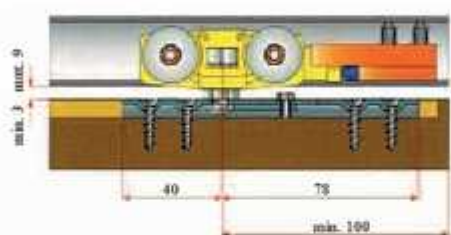

CÓDIGO	MEDIDA
PE10K2M	2 m.
PE10K3M	3 m.
PE10K4M	4 m.

Cubreguía superior LANCER aluminio 100 kg

CÓDIGO	MEDIDA
CP10K3M	3 m.

Soporte pared LANCER 100 kg

CÓDIGO	ACABADO
AC10KSOP	Aluminio

Juego accesorios LANCER retráctil 100 kg