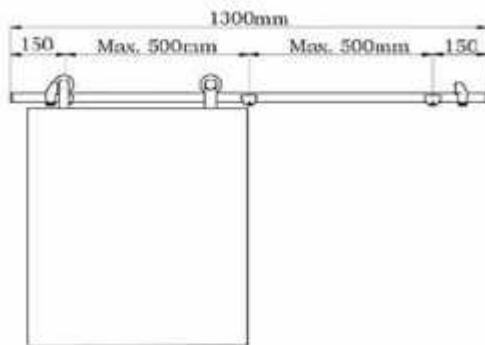

Juego accesorios DEMON P/Vidrio

TUBO P/CORREDERA INOX. Ø25

CÓDIGO	MEDIDA
KE002VI	2 m.
KE003VI	3 m.
KE004VI	4 m.

CÓDIGO	DESC.
ACKE001	Sop. Tubo frontal

CÓDIGO	DESC.
ACKE002	Sop. Tubo lateral

CÓDIGO	DESC.
ACKE003	Suplemento sop.

CÓDIGO	DESC.
ACKE000	Jgo. Acces.

Juego accesorios DEMON P/Madera

TUBO P/CORREDERA INOX. Ø25

CÓDIGO	MEDIDA
KE002VI	2 m.
KE003VI	3 m.
KE004VI	4 m.

CÓDIGO	DESC.
ACKE001	Sop. Tubo frontal

CÓDIGO	DESC.
ACKE002	Sop. Tubo lateral

CÓDIGO	DESC.
ACKE003	Suplemento sop.

CÓDIGO	DESC.
ACKE010	Jgo. Acces.