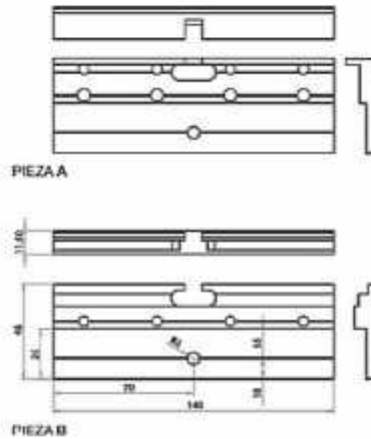

Pinzas P/Vidrio 80 kg

CÓDIGO	DESC.
ICIT002LP	Vidrio