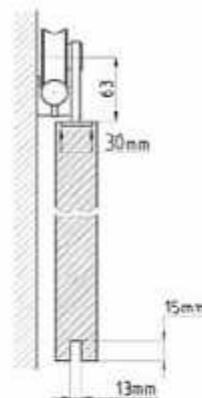

CÓDIGO	MEDIDA
PE10K2M	2 m.
PE10K3M	3 m.
PE10K4M	4 m.

Cubreguía superior LANCER aluminio 100 kg

CÓDIGO	MEDIDA
CP10K3M	3 m.

Soporte pared LANCER 100 kg

CÓDIGO	ACABADO
AC10KSOP	Aluminio

Juego accesorios LANCER retráctil 100 kg

CÓDIGO	DESC.
AC24KAL	240 kg.

Juego accesorios DEMON P/Vidrio

TUBO P/CORREDERA INOX. Ø25

CÓDIGO	MEDIDA
KE002VI	2 m.
KE003VI	3 m.
KE004VI	4 m.

CÓDIGO	DESC.
ACKE001	Sop. Tubo frontal

CÓDIGO	DESC.
ACKE002	Sop. Tubo lateral

CÓDIGO	DESC.
ACKE003	Suplemento sop.

CÓDIGO	DESC.
ACKE000	Jgo. Acces.

Juego accesorios DEMON P/Madera

TUBO P/CORREDERA INOX. Ø25

CÓDIGO	MEDIDA
KE002VI	2 m.
KE003VI	3 m.
KE004VI	4 m.

CÓDIGO	DESC.
ACKE001	Sop. Tubo frontal

CÓDIGO	DESC.
ACKE002	Sop. Tubo lateral

CÓDIGO	DESC.
ACKE003	Suplemento sop.

CÓDIGO	DESC.
ACKE010	Jgo. Acces.

KIT80K2M 80 kg

Incluye: Travesaño de madera, perfil 2 m. y juego accesorios.

CÓDIGO	MEDIDA
KIT80K2M	2 m.