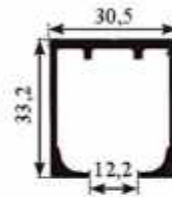

Accesorios Puertas Correderas

Catálogo General

Perfil superior LANCER aluminio 80 kg

CÓDIGO	MEDIDA
PE80K2M	2 m.
PE80K3M	3 m.
PE80K6M	6 m.

Juego accesorios LANCER 80 kg

CÓDIGO	DESC
JACO87342F	80 kg.

Perfil superior LANCER aluminio 100 kg

CÓDIGO	MEDIDA
PE10K2M	2 m.
PE10K3M	3 m.
PE10K4M	4 m.

Cubreguía superior LANCER aluminio 100 kg

CÓDIGO	MEDIDA
CP10K3M	3 m.

Soporte pared LANCER 100 kg

CÓDIGO	ACABADO
AC10KSOP	Aluminio

Juego accesorios LANCER retráctil 100 kg

CÓDIGO	DESC.
AC24KAL	240 kg.

Juego accesorios DEMON P/Vidrio

TUBO P/CORREDERA INOX. Ø25

CÓDIGO	MEDIDA
KE002VI	2 m.
KE003VI	3 m.
KE004VI	4 m.

CÓDIGO	DESC.
ACKE001	Sop. Tubo frontal

CÓDIGO	DESC.
ACKE002	Sop. Tubo lateral