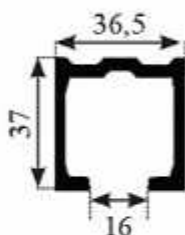

CÓDIGO	MEDIDA
PE10K2M	2 m.
PE10K3M	3 m.
PE10K4M	4 m.

Cubreguía superior LANCER aluminio 100 kg

CÓDIGO	MEDIDA
CP10K3M	3 m.

Soporte pared LANCER 100 kg

CÓDIGO	ACABADO
AC10KSOP	Aluminio

Juego accesorios LANCER retráctil 100 kg

CÓDIGO	DESC.
AC10KAL	100 kg.

Juego accesorios LANCER retráctil con freno 100 kg

CÓDIGO	DESC.
AC10KABS	100 kg.

Perfil superior LANCER aluminio 160 kg

CÓDIGO	MEDIDA
PE16K4M	4 m.

Soporte pared LANCER 160 kg

CÓDIGO	ACABADO
AC16KSOP	Aluminio