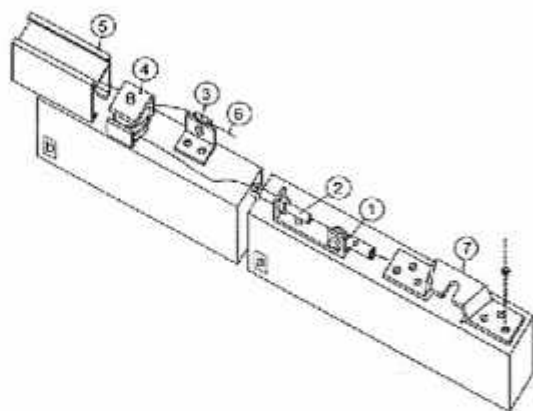

ABS 40 kg

CÓDIGO	DESC.
KITABS40K	40 kg

Freno ABS para amortiguación de puertas de hasta 40kg.

ABS 80 kg

CÓDIGO	DESC.
KITABS80K	80 kg

Freno ABS para amortiguación de puertas de hasta 80kg.

Kit apertura sincronizada