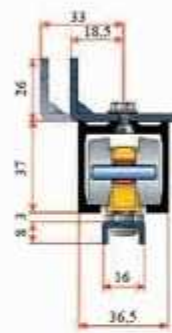

Juego accesorios LANCER retractil 160 kg

CÓDIGO	DESC.
AC16KAL	160 kg.