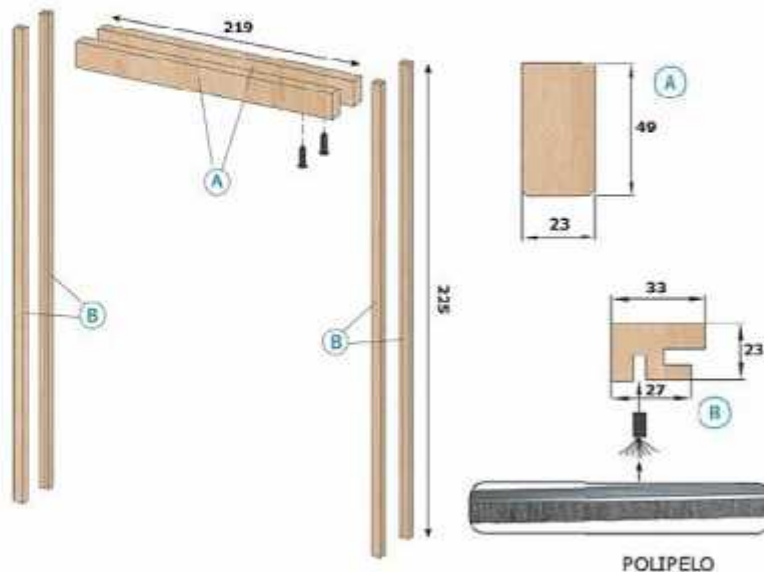

Revestimiento hoja doble madera

SIN BARNIZ 180x210/110	
CÓDIGO	ACABADO
KR1H002S1	Cerezo
KR1H002S2	Haya vap.
KR1H002S3	Nogal
KR1H002S4	Roble
KR1H002S5	Sapelly
KR1H002S6	Wengué
KR1H002S7	Pino
KR1H002S8	Blanco

Compuesto por: 2 unidades A, 4 unidades B y 4 polipelos