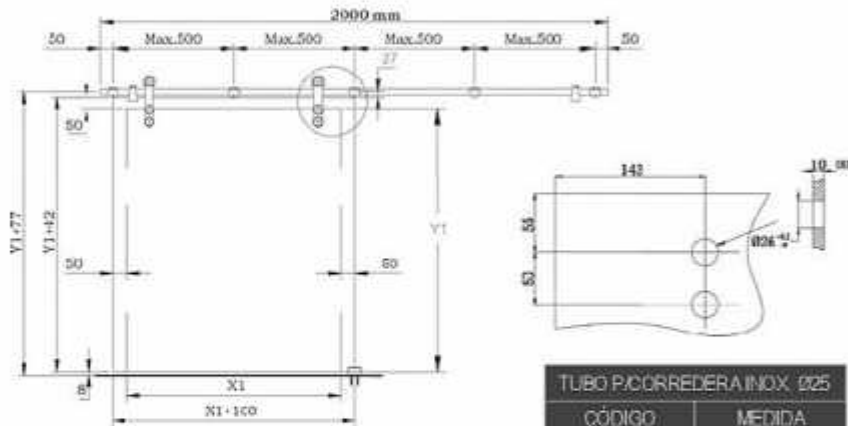

CÓDIGO	MEDIDA
PE10K2M	2 m.
PE10K3M	3 m.
PE10K4M	4 m.

Cubreguía superior LANCER aluminio 100 kg

CÓDIGO	MEDIDA
CP10K3M	3 m.

Soporte pared LANCER 100 kg

CÓDIGO	ACABADO
AC10KSOP	Aluminio

Juego accesorios LANCER retráctil 100 kg

CÓDIGO	DESC.
AC10KAL	100 kg.

Juego accesorios LANCER retráctil con freno 100 kg

CÓDIGO	DESC.
AC10KABS	100 kg.

Perfil superior LANCER aluminio 160 kg

CÓDIGO	MEDIDA
PE16K4M	4 m.

Soporte pared LANCER 160 kg

CÓDIGO	ACABADO
AC16KSOP	Aluminio

CÓDIGO	DESC.
AC24KAL	240 kg.

Juego accesorios DEMON P/Vidrio

TUBO P/CORREDERA INOX. Ø25

CÓDIGO	MEDIDA
KE002VI	2 m.
KE003VI	3 m.
KE004VI	4 m.

CÓDIGO	DESC.
ACKE001	Sop. Tubo frontal

CÓDIGO	DESC.
ACKE002	Sop. Tubo lateral