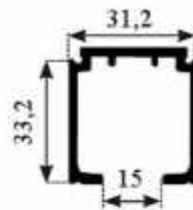

Accesorios Puertas Correderas

Catálogo General

Perfil superior LANCER aluminio 80 kg

CÓDIGO	MEDIDA
PE80K2M	2 m.
PE80K3M	3 m.
PE80K6M	6 m.

Juego accesorios LANCER 80 kg

CÓDIGO	DESC
JACO87342F	80 kg.

Perfil superior LANCER aluminio 100 kg

CÓDIGO	MEDIDA
PE10K2M	2 m.
PE10K3M	3 m.
PE10K4M	4 m.

Cubreguía superior LANCER aluminio 100 kg

CÓDIGO	MEDIDA
CP10K3M	3 m.

Soporte pared LANCER 100 kg

CÓDIGO	ACABADO
AC10KSOP	Aluminio

Juego accesorios LANCER retráctil 100 kg

CÓDIGO	DESC.
AC24KAL	240 kg.

Juego accesorios DEMON P/Vidrio

TUBO P/CORREDERA INOX. Ø25

CÓDIGO	MEDIDA
KE002VI	2 m.
KE003VI	3 m.
KE004VI	4 m.

CÓDIGO	DESC.
ACKE001	Sop. Tubo frontal

CÓDIGO	DESC.
ACKE002	Sop. Tubo lateral