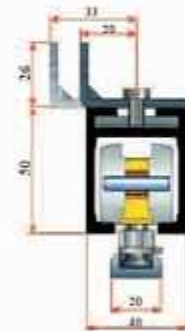

Juego accesorios LANCER retractil 160 kg

CÓDIGO	DESC.
AC16KAL	160 kg.

Perfil superior LANCER aluminio 240 kg

CÓDIGO	MEDIDA
PE24K6M	Consultar

Soporte pared LANCER 240 kg

CÓDIGO	ACABADO
AC24KSOP	Aluminio

Juego accesorios LANCER Clip retractil 240 kg

CÓDIGO	DESC.
AC24KAL	240 kg.

Juego accesorios DEMON P/Vidrio

TUBO P/CORREDERA INOX. Ø25

CÓDIGO	MEDIDA
KE002VI	2 m.
KE003VI	3 m.
KE004VI	4 m.

CÓDIGO	DESC.
ACKE001	Sop. Tubo frontal

CÓDIGO	DESC.
ACKE002	Sop. Tubo lateral