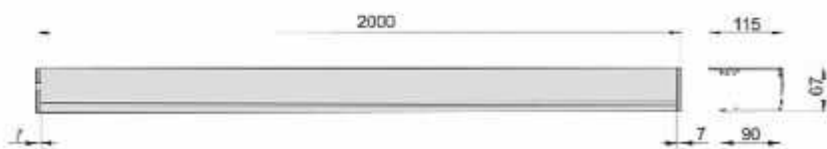

Revestimiento hoja simple vidrio

CÓDIGO	ACABADO
KR1H001V1	Blanco
KR1H001V2	Haya

1. Cada Kit está compuesto por:
2. 1 corredera vidrio (105x25x220)
   - 2 guías laterales (30x22x220)
   - 2 guías superiores (50x22x220)
   - 1 junta goma y 3 juntas felpa (2,15 m.)

Revestimiento hoja doble vidrio

CÓDIGO	ACABADO
KR1H002V1	Blanco
KR1H002V2	Haya

1. Cada Kit está compuesto por:
2. 4 guías laterales (30x22x220)
   - 2 guías superiores (50x22x220)
   - 6 juntas de felpa (2,15 m.)

Automatismo motorizado para puertas correderas

Sistema de apertura y cierre automático para puertas correderas, mediante pulsador, radar o detector de presencia.

Hoja doble