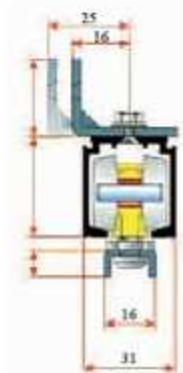

CÓDIGO	MEDIDA
PE10K2M	2 m.
PE10K3M	3 m.
PE10K4M	4 m.

Cubreguía superior LANCER aluminio 100 kg

CÓDIGO	MEDIDA
CP10K3M	3 m.

Soporte pared LANCER 100 kg

CÓDIGO	ACABADO
AC10KSOP	Aluminio

Juego accesorios LANCER retráctil 100 kg

CÓDIGO	DESC.
AC10KAL	100 kg.

Juego accesorios LANCER retráctil con freno 100 kg

CÓDIGO	DESC.
AC10KABS	100 kg.

Perfil superior LANCER aluminio 160 kg

CÓDIGO	MEDIDA
PE16K4M	4 m.

Soporte pared LANCER 160 kg

CÓDIGO	ACABADO
AC16KSOP	Aluminio

CÓDIGO	DESC.
AC24KAL	240 kg.

Juego accesorios DEMON P/Vidrio

TUBO P/CORREDERA INOX. Ø25

CÓDIGO	MEDIDA
KE002VI	2 m.
KE003VI	3 m.
KE004VI	4 m.

CÓDIGO	DESC.
ACKE001	Sop. Tubo frontal

CÓDIGO	DESC.
ACKE002	Sop. Tubo lateral