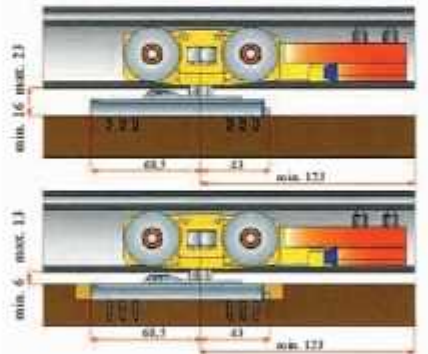

CÓDIGO	DESC.
AC24KAL	240 kg.

Juego accesorios DEMON P/Vidrio

TUBO P/CORREDERA INOX. Ø25

CÓDIGO	MEDIDA
KE002VI	2 m.
KE003VI	3 m.
KE004VI	4 m.

CÓDIGO	DESC.
ACKE001	Sop. Tubo frontal

CÓDIGO	DESC.
ACKE002	Sop. Tubo lateral