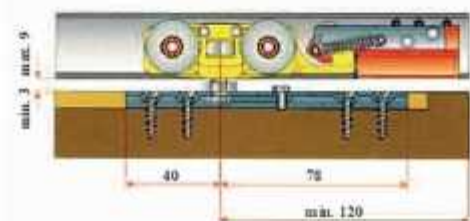

Juego accesorios LANCER retráctil con freno 100 kg

CÓDIGO	DESC.
AC10KABS	100 kg.