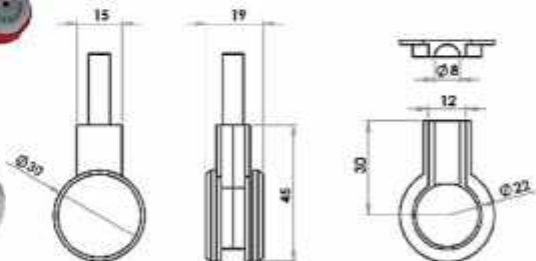

Pinzas P/Vidrio o fenólico 80 kg

Pieza referencia corte

CÓDIGO	DESC.
PA0001	Vidrio/Fenól