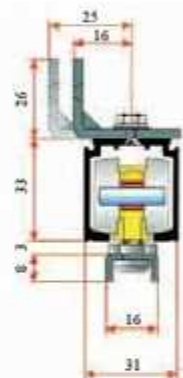

CÓDIGO	MEDIDA
PE10K2M	2 m.
PE10K3M	3 m.
PE10K4M	4 m.

Cubreguía superior LANCER aluminio 100 kg

CÓDIGO	MEDIDA
CP10K3M	3 m.

Soporte pared LANCER 100 kg

CÓDIGO	ACABADO
AC10KSOP	Aluminio

Juego accesorios LANCER retráctil 100 kg

CÓDIGO	DESC.
AC10KAL	100 kg.

Juego accesorios LANCER retráctil con freno 100 kg

CÓDIGO	DESC.
AC10KABS	100 kg.

Perfil superior LANCER aluminio 160 kg

CÓDIGO	MEDIDA
PE16K4M	4 m.

Soporte pared LANCER 160 kg

CÓDIGO	ACABADO
AC16KSOP	Aluminio

CÓDIGO	DESC.
AC24KAL	240 kg.

Juego accesorios DEMON P/Vidrio

TUBO P/CORREDERA INOX. Ø25

CÓDIGO	MEDIDA
KE002VI	2 m.
KE003VI	3 m.
KE004VI	4 m.

CÓDIGO	DESC.
ACKE001	Sop. Tubo frontal

CÓDIGO	DESC.
ACKE002	Sop. Tubo lateral