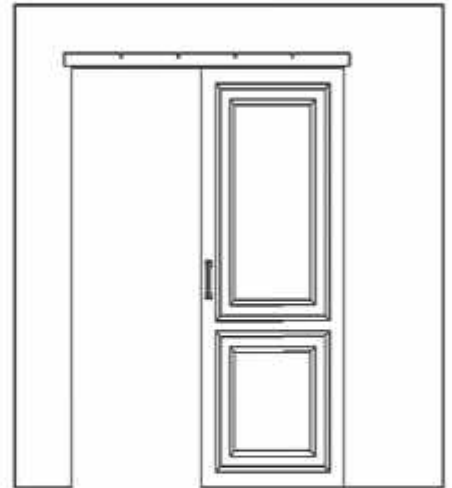

CÓDIGO	DESC.
ACKE002	Sop. Tubo lateral

CÓDIGO	DESC.
ACKE003	Suplemento sop.

CÓDIGO	DESC.
ACKE010	Jgo. Acces.

KIT80K2M 80 kg

Incluye: Travesaño de madera, perfil 2 m. y juego accesorios.

CÓDIGO	MEDIDA
KIT80K2M	2 m.