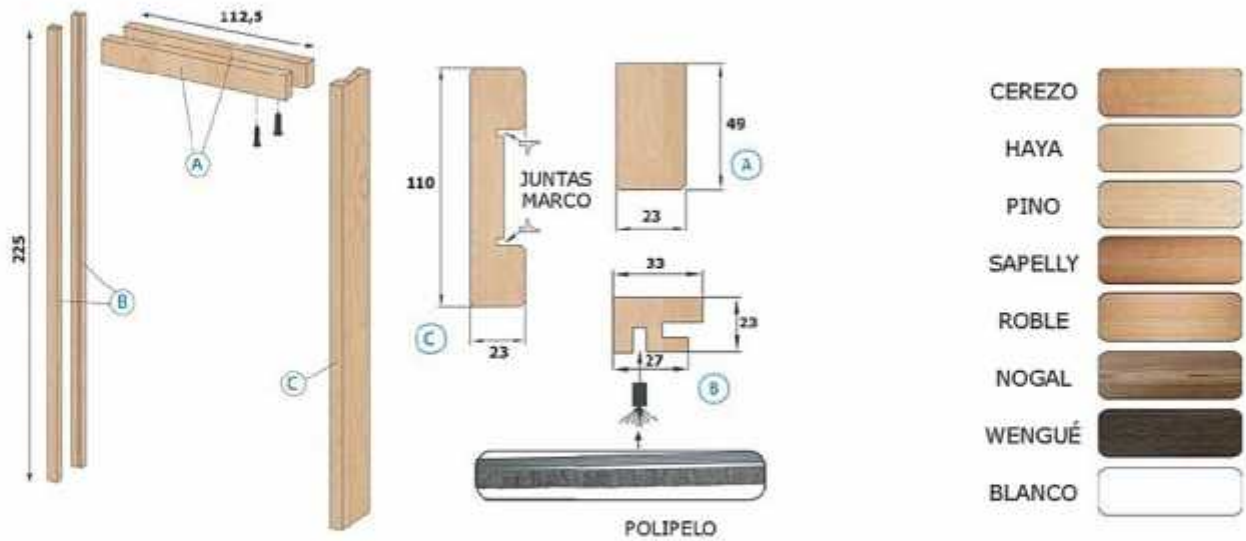

ABS 80 kg

CÓDIGO	DESC.
KITABS80K	80 kg

Freno ABS para amortiguación de puertas de hasta 80kg.

Kit apertura sincronizada

CÓDIGO	DESC.
KITPSAP	Sincro.

Permite abrir al mismo tiempo las dos hojas con una sola mano.

Revestimiento hoja simple madera

Compuesto por: 2 unidades A, 2 unidades B, 1 unidad C, 2 polipelos y 2 juntas marco

CON BARNIZ 120x210/110	
CÓDIGO	ACABADO
KR1H001B1	Cerezo
KR1H001B2	Haya vap.
KR1H001B3	Nogal
KR1H001B4	Roble
KR1H001B5	Sapelly
KR1H001B6	Wengué