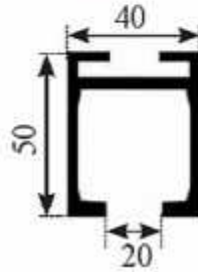

Perfil superior LANCER aluminio 240 kg

CÓDIGO	MEDIDA
PE24K6M	Consultar