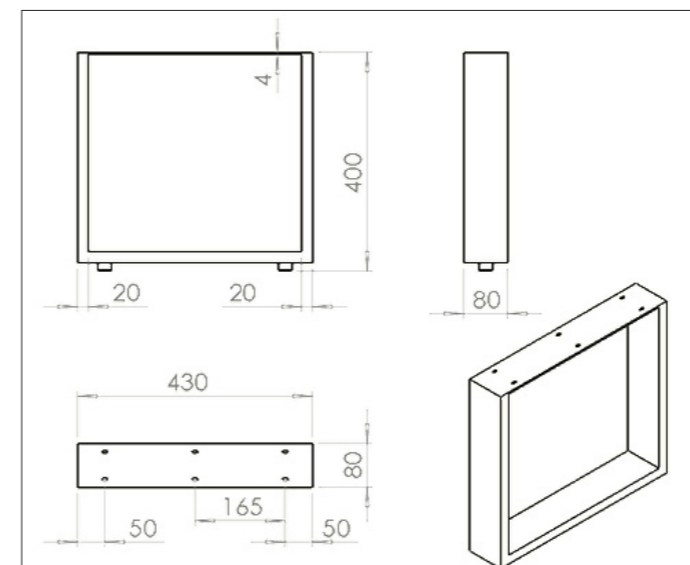

CÓDIGO	DESCRIPCIÓN	ALTURA	EMBALAJE
16731	PATA MESA HAIRPIN DIAM. 12 NE	406 MM.	4 Uds.
16732	PATA MESA HAIRPIN DIAM. 12 NE	710 MM.	4 Uds.
16733	PATA MESA HAIRPIN DIAM. 12 NE	810 MM.	4 Uds.

CARACTERÍSTICAS

CARACTERÍSTICAS

- Acabado Negro.
- Capacidad de carga, hasta 100 Kg (2 patas).
- Fabricado con materiales de 1ª calidad..

PATAS DE MESA SKUER

Modelo : SKUER

Material: Hierro forjado

Dimensiones (alturas) : H 400mm x 430mm x 80 mm.

H 710mm x 680mm x 80 mm.

VESEL

PATAS DE MESA

CÓDIGO	DESCRIPCIÓN	ALTURA	EMBALAJE
16738	PATA MESA VESEL H250 NE	400 mm.	2 Uds.
16737	PATA MESA VESEL H710 NE	710 mm.	

CARACTERÍSTICAS

- Acabado Negro.
- Capacidad de carga, hasta 100 Kg (2 patas).
- Fabricado con materiales de 1ª calidad..

PATAS DE MESA VESEL

Modelo : VESEL

Material: Hierro forjado

Dimensiones (alturas) : H 250mm x 300mm x 80 mm.

H 710mm x 680mm x 80 mm.

TRAPEZO

PATAS DE MESA

CÓDIGO	DESCRIPCIÓN	ALTURA	EMBALAJE
16736	PATA MESA TRAPEZO H720 NE	720 MM.	2 Uds.