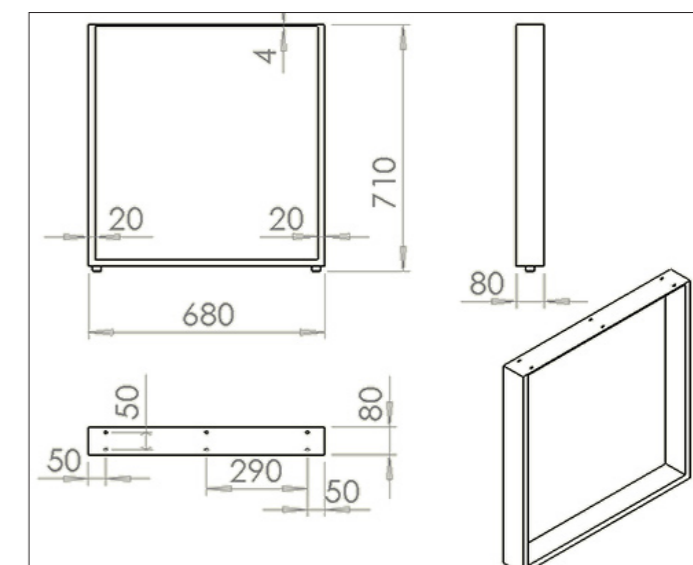

CÓDIGO	DESCRIPCIÓN	ALTURA	EMBALAJE
16731	PATA MESA HAIRPIN DIAM. 12 NE	406 MM.	4 Uds.
16732	PATA MESA HAIRPIN DIAM. 12 NE	710 MM.	4 Uds.
16733	PATA MESA HAIRPIN DIAM. 12 NE	810 MM.	4 Uds.

CARACTERÍSTICAS

CARACTERÍSTICAS

- Acabado Negro.
- Capacidad de carga, hasta 100 Kg (2 patas).
- Fabricado con materiales de 1ª calidad..

PATAS DE MESA SKUER

Modelo : SKUER

Material: Hierro forjado

Dimensiones (alturas) : H 400mm x 430mm x 80 mm.

H 710mm x 680mm x 80 mm.

VESEL

PATAS DE MESA

CÓDIGO	DESCRIPCIÓN	ALTURA	EMBALAJE
16738	PATA MESA VESEL H250 NE	400 mm.	2 Uds.
16737	PATA MESA VESEL H710 NE	710 mm.	

CARACTERÍSTICAS

- Acabado Negro.
- Capacidad de carga, hasta 100 Kg (2 patas).
- Fabricado con materiales de 1ª calidad..

PATAS DE MESA VESEL

Modelo : VESEL

Material: Hierro forjado

Dimensiones (alturas) : H 250mm x 300mm x 80 mm.

H 710mm x 680mm x 80 mm.

TRAPEZO

PATAS DE MESA

CÓDIGO	DESCRIPCIÓN	ALTURA	EMBALAJE
16736	PATA MESA TRAPEZO H720 NE	720 MM.	2 Uds.