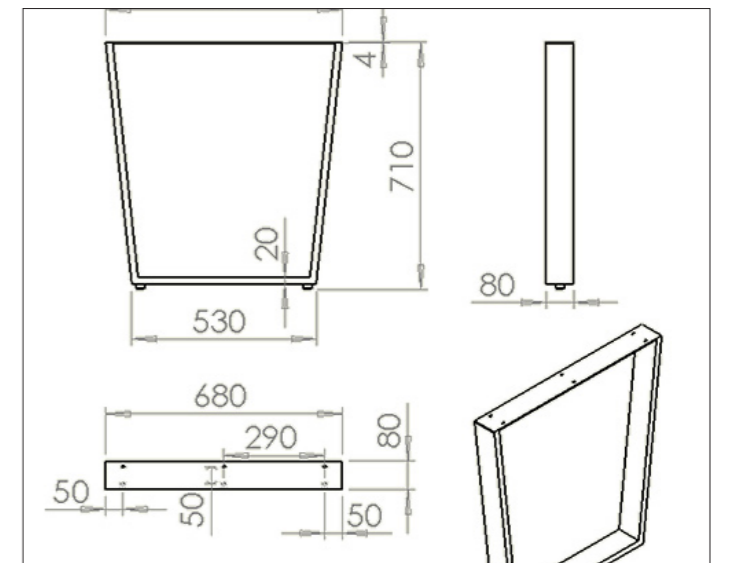

CARACTERÍSTICAS

- Acabado Negro.
- Capacidad de carga, hasta 100 Kg (2 patas).
- Fabricado con materiales de 1ª calidad..

PATAS DE MESA SKUER

Modelo : SKUER

Material: Hierro forjado

Dimensiones (alturas) : H 400mm x 430mm x 80 mm.

H 710mm x 680mm x 80 mm.

VESEL

PATAS DE MESA

CÓDIGO	DESCRIPCIÓN	ALTURA	EMBALAJE
16738	PATA MESA VESEL H250 NE	400 mm.	2 Uds.
16737	PATA MESA VESEL H710 NE	710 mm.	

CARACTERÍSTICAS

- Acabado Negro.
- Capacidad de carga, hasta 100 Kg (2 patas).
- Fabricado con materiales de 1ª calidad..

PATAS DE MESA VESEL

Modelo : VESEL

Material: Hierro forjado

Dimensiones (alturas) : H 250mm x 300mm x 80 mm.

H 710mm x 680mm x 80 mm.

TRAPEZO

PATAS DE MESA

CÓDIGO	DESCRIPCIÓN	ALTURA	EMBALAJE
16736	PATA MESA TRAPEZO H720 NE	720 MM.	2 Uds.

CARACTERÍSTICAS

- Acabado Negro.
- Capacidad de carga, hasta 100 Kg (2 patas).
- Fabricado con materiales de 1ª calidad..

PATAS DE MESA

TRAPEZO

Modelo : TRAPEZO

Material: Hierro forjado

Dimensiones (altura) : H 720mm x 695mm x 80 mm.