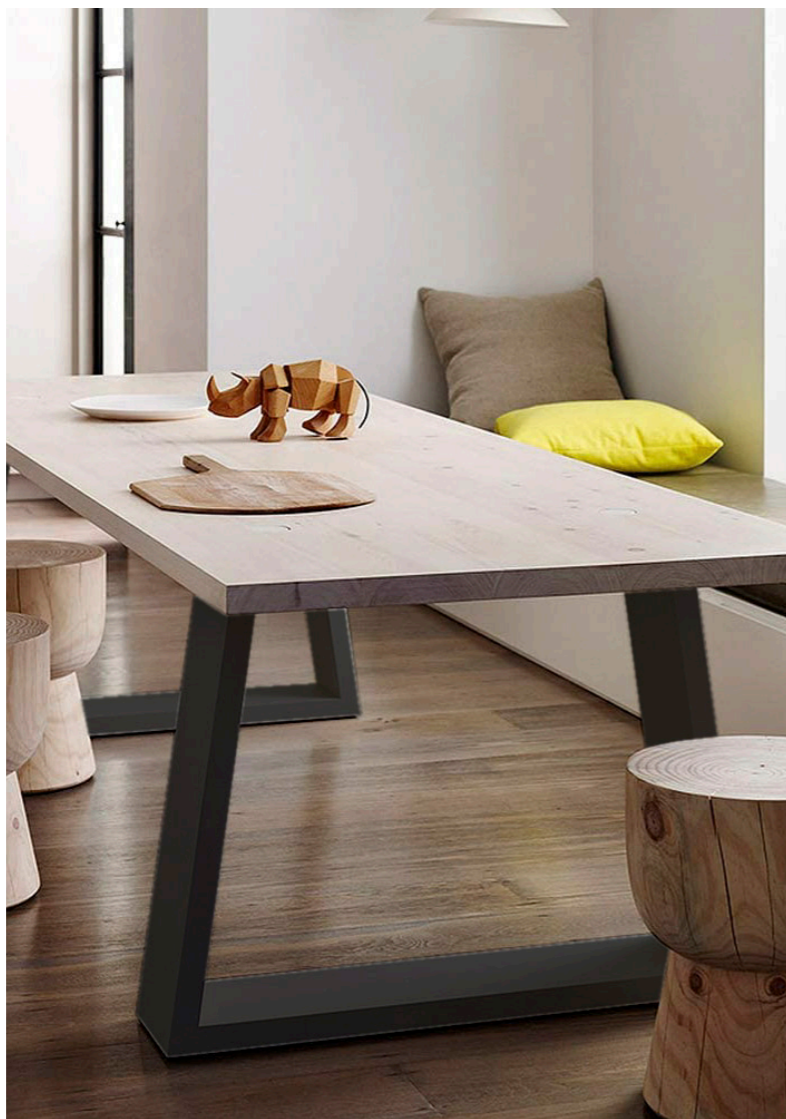

CARACTERÍSTICAS

- Acabado Negro.
- Capacidad de carga, hasta 100 Kg (2 patas).
- Fabricado con materiales de 1ª calidad..

PATAS DE MESA SKUER

Modelo : SKUER

Material: Hierro forjado

Dimensiones (alturas) : H 400mm x 430mm x 80 mm.

PATAS DE MESA VESEL

Modelo : VESEL

Material: Hierro forjado

Dimensiones (alturas) : H 250mm x 300mm x 80 mm.

H 710mm x 680mm x 80 mm.

TRAPEZO

PATAS DE MESA

CÓDIGO	DESCRIPCIÓN	ALTURA	EMBALAJE
16736	PATA MESA TRAPEZO H720 NE	720 MM.	2 Uds.