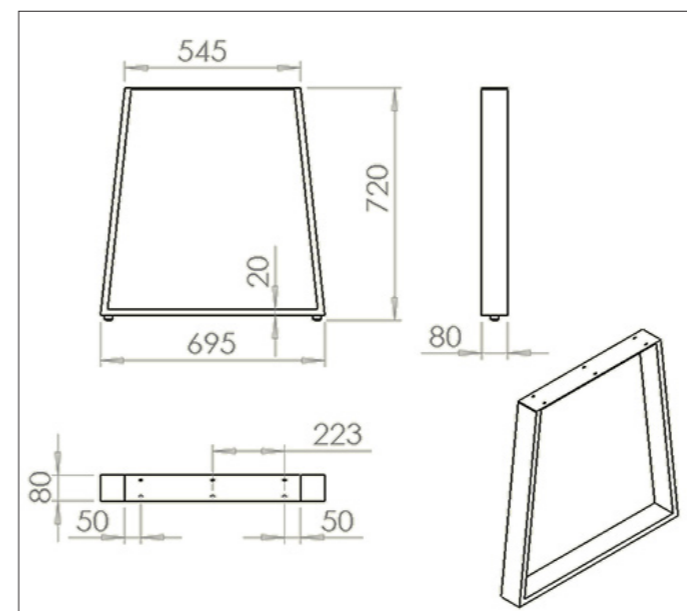

CARACTERÍSTICAS

- Acabado Negro.
- Capacidad de carga, hasta 100 Kg (2 patas).
- Fabricado con materiales de 1ª calidad..

PATAS DE MESA SKUER

Modelo : SKUER

Material: Hierro forjado

Dimensiones (alturas) : H 400mm x 430mm x 80 mm.

H 710mm x 680mm x 80 mm.

VESEL

PATAS DE MESA

CÓDIGO	DESCRIPCIÓN	ALTURA	EMBALAJE
16738	PATA MESA VESEL H250 NE	400 mm.	2 Uds.
16737	PATA MESA VESEL H710 NE	710 mm.	

CARACTERÍSTICAS

- Acabado Negro.
- Capacidad de carga, hasta 100 Kg (2 patas).
- Fabricado con materiales de 1ª calidad..

PATAS DE MESA VESEL

Modelo : VESEL

Material: Hierro forjado

Dimensiones (alturas) : H 250mm x 300mm x 80 mm.

H 710mm x 680mm x 80 mm.

TRAPEZO

PATAS DE MESA

CÓDIGO	DESCRIPCIÓN	ALTURA	EMBALAJE
16736	PATA MESA TRAPEZO H720 NE	720 MM.	2 Uds.

CARACTERÍSTICAS

- Acabado Negro.
- Capacidad de carga, hasta 100 Kg (2 patas).
- Fabricado con materiales de 1ª calidad..

PATAS DE MESA

TRAPEZO

Modelo : TRAPEZO

Material: Hierro forjado

Dimensiones (altura) : H 720mm x 695mm x 80 mm.