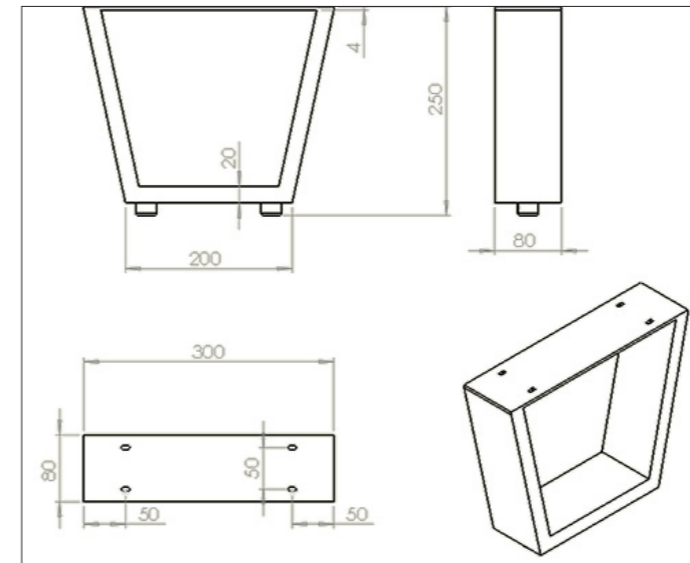

CARACTERÍSTICAS

- Acabado Negro.
- Capacidad de carga, hasta 100 Kg (2 patas).
- Fabricado con materiales de 1ª calidad..

PATAS DE MESA SKUER

Modelo : SKUER

Material: Hierro forjado

Dimensiones (alturas) : H 400mm x 430mm x 80 mm.

H 710mm x 680mm x 80 mm.

VESEL

PATAS DE MESA

CÓDIGO	DESCRIPCIÓN	ALTURA	EMBALAJE
16738	PATA MESA VESEL H250 NE	400 mm.	2 Uds.
16737	PATA MESA VESEL H710 NE	710 mm.	

CARACTERÍSTICAS

- Acabado Negro.
- Capacidad de carga, hasta 100 Kg (2 patas).
- Fabricado con materiales de 1ª calidad..

PATAS DE MESA VESEL

Modelo : VESEL

Material: Hierro forjado

Dimensiones (alturas) : H 250mm x 300mm x 80 mm.

H 710mm x 680mm x 80 mm.

TRAPEZO

PATAS DE MESA

CÓDIGO	DESCRIPCIÓN	ALTURA	EMBALAJE
16736	PATA MESA TRAPEZO H720 NE	720 MM.	2 Uds.

CARACTERÍSTICAS

- Acabado Negro.
- Capacidad de carga, hasta 100 Kg (2 patas).
- Fabricado con materiales de 1ª calidad..

PATAS DE MESA

TRAPEZO

Modelo : TRAPEZO

Material: Hierro forjado

Dimensiones (altura) : H 720mm x 695mm x 80 mm.