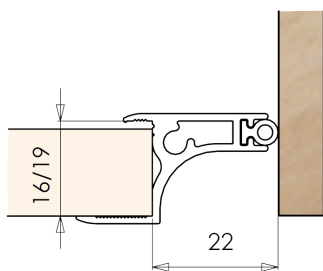

CÓDIGO ACABADO

12692 PL

12693 BL

PL

BL

Sistema Gola Horizontal

Perfil Gola Alto 3 metros

CÓDIGO ACABADO

12695 /16 BL

12694 /16 PL

14584 /19 PL

PL

BL

Para módulos altos equipados con Sistema Aventos o Pistón.

Kit Montaje Gola

CÓDIGO ACABADO

Ensamblan los dos perfiles creando una estructura sólida

Escuadra Gola Exterior "L"

CÓDIGO	ACABADO
12699	PL
12700	BL

Ensamblan los dos perfiles creando una estructura sólida

Sistema Gola Horizontal

Terminal Gola Interior "L" Cerrado