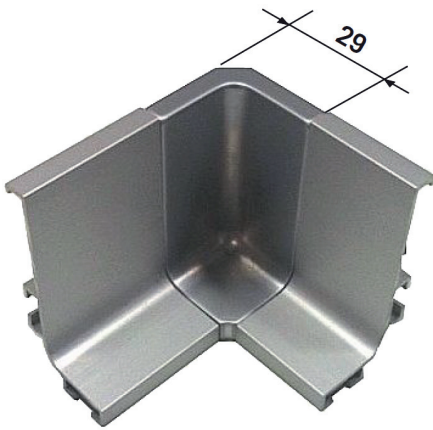

CÓDIGO ACABADO

12692 PL

12693 BL

PL

BL

Sistema Gola Horizontal

Perfil Gola Alto 3 metros

CÓDIGO ACABADO

12696 NI

Kit de fijación Horizontal:

- 2 Escuadras
- 4 Tornillos fijación carril aluminio
- 4 Arendelas
- 4 Tornillos fijación mueble

Sistema Gola Horizontal

Escuadra Gola Interior "L"

CÓDIGO	ACABADO
12697	PL
12698	BL

Ensamblan los dos perfiles creando una estructura sólida

Escuadra Gola Exterior "L"

CÓDIGO	ACABADO
12699	PL
12700	BL

Ensamblan los dos perfiles creando una estructura sólida

Sistema Gola Horizontal

Terminal Gola Interior "L" Cerrado