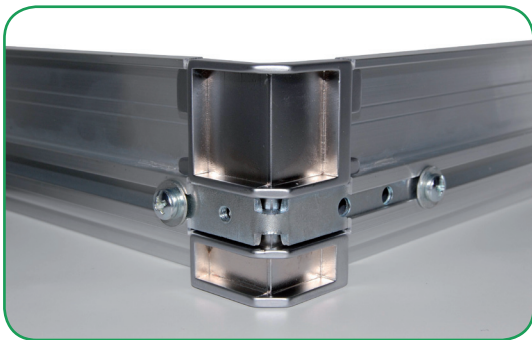

12695 /16 BL

12694 /16 PL

14584 /19 PL

PL

BL

Para módulos altos equipados con Sistema Aventos o Pistón.

Kit Montaje Gola

CÓDIGO ACABADO

12696 NI

Kit de fijación Horizontal:

- 2 Escuadras
- 4 Tornillos fijación carril aluminio
- 4 Arendelas
- 4 Tornillos fijación mueble

Sistema Gola Horizontal

Escuadra Gola Interior "L"

CÓDIGO	ACABADO
12697	PL
12698	BL

Ensamblan los dos perfiles creando una estructura sólida

Escuadra Gola Exterior "L"

CÓDIGO	ACABADO
12699	PL
12700	BL

Ensamblan los dos perfiles creando una estructura sólida

Sistema Gola Horizontal

Terminal Gola Interior "L" Cerrado