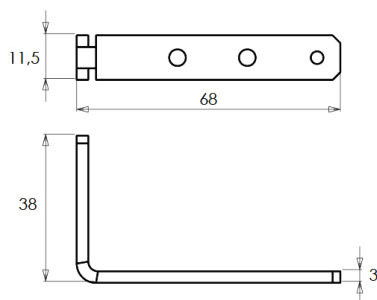

Kit de fijación Horizontal:

- 2 Escuadras
- 4 Tornillos fijación carril aluminio
- 4 Arendelas
- 4 Tornillos fijación mueble