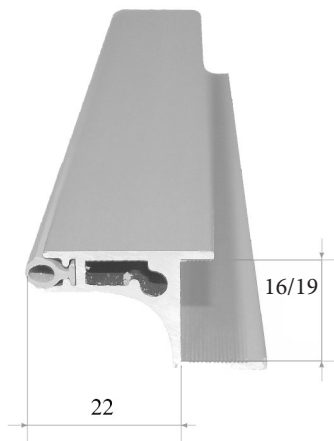

Sistema Gola Horizontal

Perfil Gola Bajo "L" 4 metros

CÓDIGO ACABADO

12690 PL

12691 BL

PL

BL

Perfil Gola Bajo "U" 4 metros

CÓDIGO ACABADO

12692 PL

12693 BL

PL

BL

Sistema Gola Horizontal

Perfil Gola Alto 3 metros

CÓDIGO ACABADO

12695 /16 BL

12694 /16 PL

14584 /19 PL

PL

BL

Para módulos altos equipados con Sistema Aventos o Pistón.

Kit Montaje Gola

CÓDIGO ACABADO

Ensamblan los dos perfiles creando una estructura sólida

Escuadra Gola Exterior "L"

CÓDIGO	ACABADO
12699	PL
12700	BL

Ensamblan los dos perfiles creando una estructura sólida

Sistema Gola Horizontal

Terminal Gola Interior "L" Cerrado