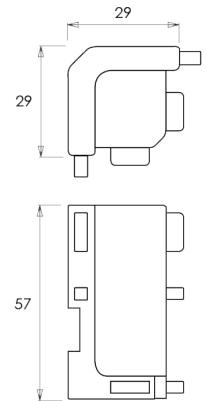

CÓDIGO ACABADO

12692 PL

12693 BL

PL

BL

Sistema Gola Horizontal

Perfil Gola Alto 3 metros

CÓDIGO ACABADO

12696 NI

Kit de fijación Horizontal:

- 2 Escuadras
- 4 Tornillos fijación carril aluminio
- 4 Arendelas
- 4 Tornillos fijación mueble

Sistema Gola Horizontal

Escuadra Gola Interior "L"

CÓDIGO	ACABADO
12697	PL
12698	BL

Ensamblan los dos perfiles creando una estructura sólida

Escuadra Gola Exterior "L"

CÓDIGO	ACABADO
12699	PL
12700	BL

Ensamblan los dos perfiles creando una estructura sólida

Sistema Gola Horizontal

Terminal Gola Interior "L" Cerrado