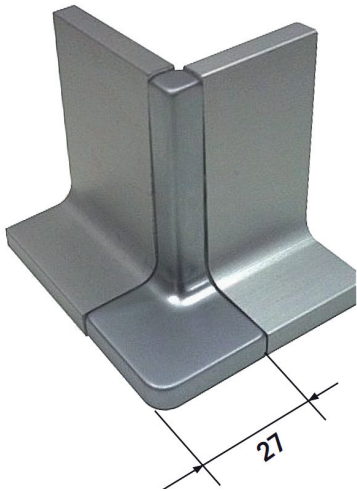

CÓDIGO ACABADO

12692 PL

12693 BL

PL

BL

Sistema Gola Horizontal

Perfil Gola Alto 3 metros

CÓDIGO ACABADO

12695 /16 BL

12694 /16 PL

14584 /19 PL

PL

BL

Para módulos altos equipados con Sistema Aventos o Pistón.

Kit Montaje Gola

CÓDIGO ACABADO

12696 NI

Kit de fijación Horizontal:

- 2 Escuadras
- 4 Tornillos fijación carril aluminio
- 4 Arendelas
- 4 Tornillos fijación mueble

Sistema Gola Horizontal

Escuadra Gola Interior "L"

CÓDIGO	ACABADO
12697	PL
12698	BL

Ensamblan los dos perfiles creando una estructura sólida

Escuadra Gola Exterior "L"

CÓDIGO	ACABADO
12699	PL
12700	BL

Ensamblan los dos perfiles creando una estructura sólida

Sistema Gola Horizontal

Terminal Gola Interior "L" Cerrado