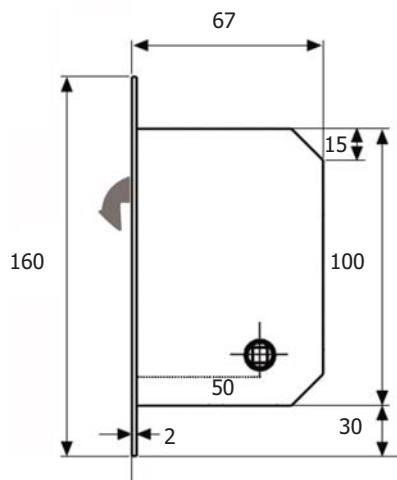

KIT CIERRE PUERTA CORREDERA 3666R

CÓDIGO **ACABADO**

01419	CS
03766	LS
67020	LP
05775	NE
01420	AF
01418	CR
67021	CM
03325	NS