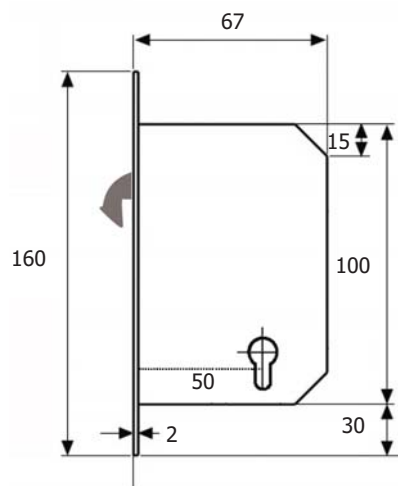

KIT CIERRE PUERTA CORREDERA C/BOCA YALE

CÓDIGO **ACABADO**

09486	LP
09489	LS
09487	NS

CERRADURA PUERTA CORREDERA 705/50 BORJA C/RED

CÓDIGO **ACABADO**

09304	HL
09305	NS