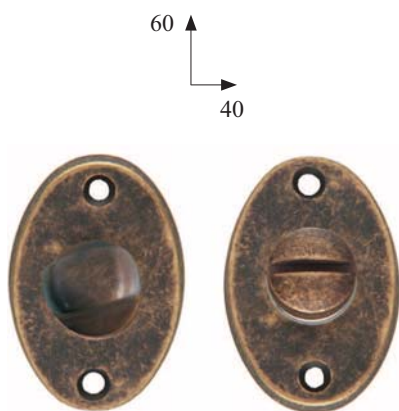

FLUKE

Ø52

CÓDIGO ACABADO

05976 CM

DI MANO IN MANO

EGO

Ø52

CÓDIGO ACABADO

54208 AF

Serie DANIELA

CÓDIGO ACABADO
70776 AF

CÓDIGO ACABADO
70777 AF

CÓDIGO ACABADO
02109 AF+P6
62744 LP+P1

CÓDIGO ACABADO
03835 AF

CÓDIGO ACABADO
03251 AF

CÓDIGO ACABADO
70778 AF