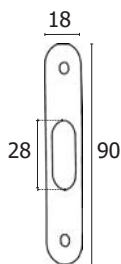

KIT CIERRE PUERTA CORREDERA C/BOCA YALE

CÓDIGO **ACABADO**

09486	LP
09489	LS
09487	NS

CERRADURA PUERTA CORREDERA 705/50 BORJA C/RED

CÓDIGO **ACABADO**

09304	HL
09305	NS