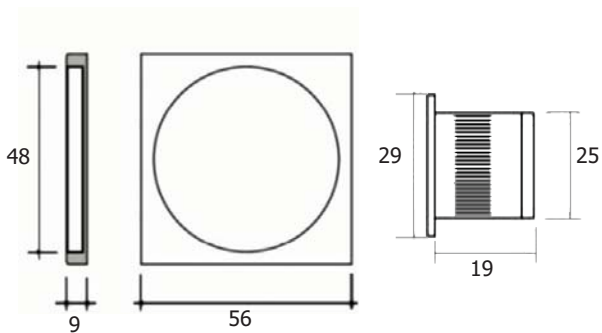

KIT TIRADOR EMBUTIR 2Y1C