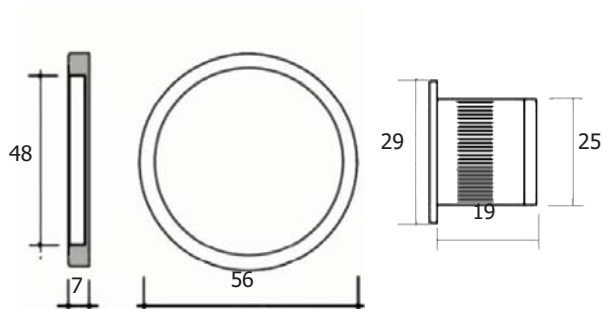

KIT TIRADOR EMBUTIR 2Y1 B/BORJA