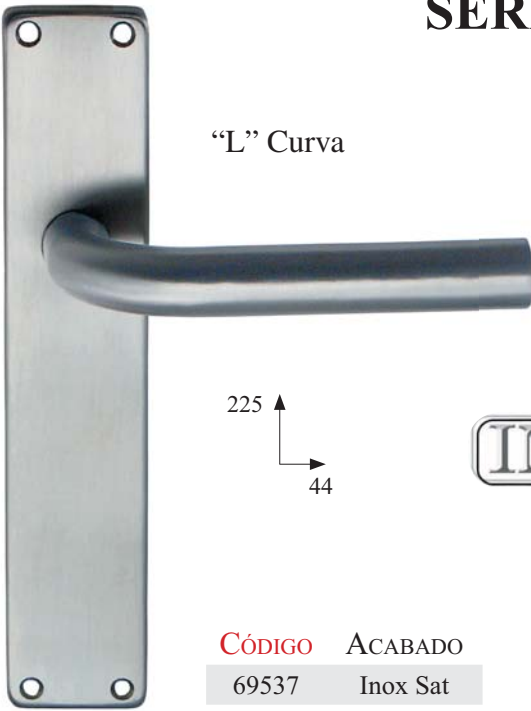

SERIE HERA

“L” Curva

CÓDIGO	ACABADO
69537	Inox Sat

170x170