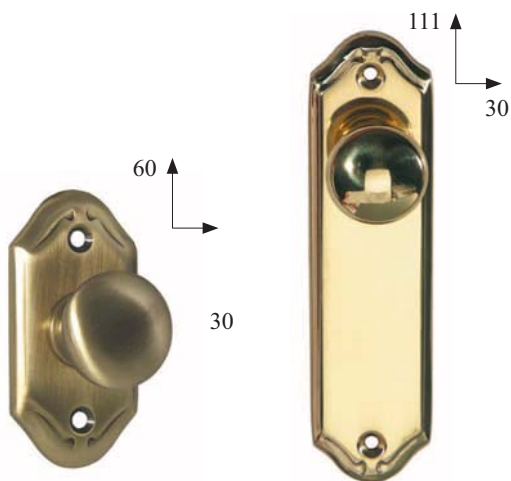

Fabricado en CE

Ø52

CÓDIGO ACAB.

08757 LP

CASTA DIVA

CÓDIGO DESC.

01950 BM

02492 C/B Yale 85 BM