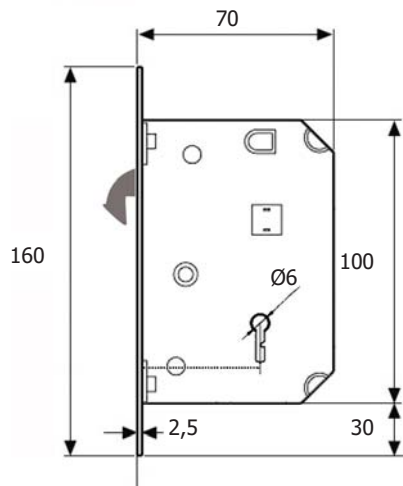

CÓDIGO **ACABADO**

09304	HL
09305	NS