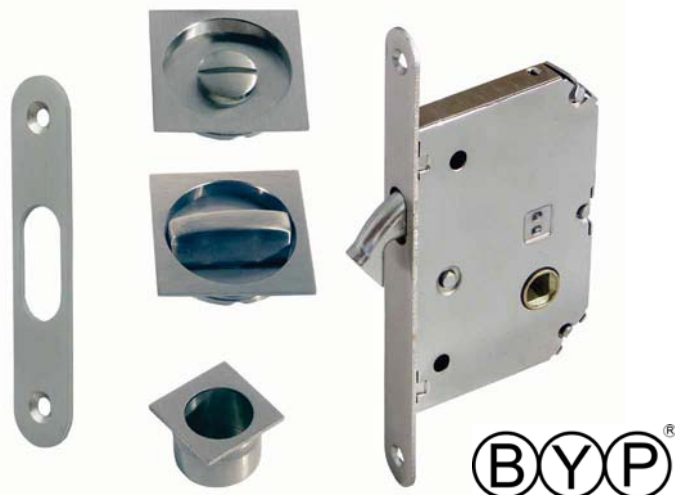

KIT CIERRE PUERTA CORREDERA C/BOCA YALE

CÓDIGO **ACABADO**

09486	LP
09489	LS
09487	NS

CERRADURA PUERTA CORREDERA 705/50 BORJA C/RED

CÓDIGO **ACABADO**

09304	HL
09305	NS

KIT TIRADOR EMBUTIR 2Y1

CÓDIGO ACAB.