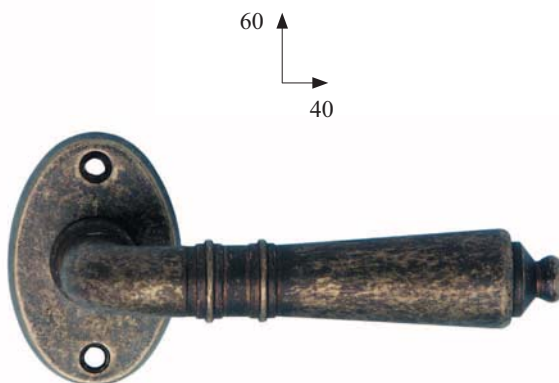

CÓDIGO ACABADO
70777 AF