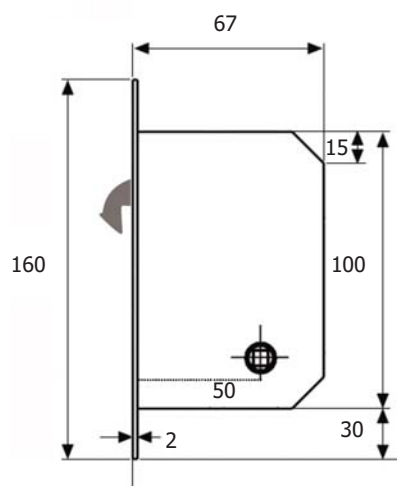

KIT CIERRE PUERTA CORREDERA 4444C

CÓDIGO **ACABADO**

09484	CM
09420	LP
09485	LS
09421	NS