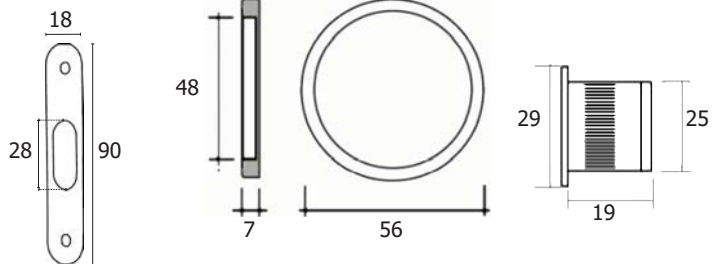

KIT CIERRE PUERTA CORREDERA C/BOCA YALE

CÓDIGO **ACABADO**

09486	LP
09489	LS
09487	NS

CERRADURA PUERTA CORREDERA 705/50 BORJA C/RED

CÓDIGO **ACABADO**

09304	HL
09305	NS