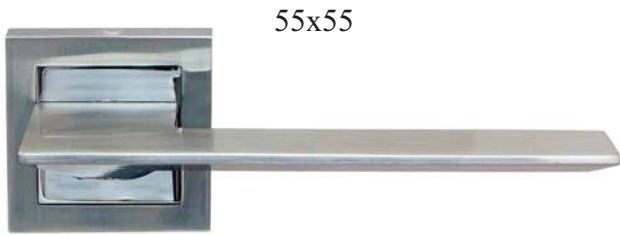

CÓDIGO ACABADO
06491 ALNS
09076 ALCR-ALNS

ALUMINIO

**Jgo Roseta Rental AL
Ros. Cuadrada**

50x50

CÓDIGO ACAB.
06109 ALNS

Jgo Roseta Plana R/C

55x55

CÓDIGO	ACABADO
08607	ALNS-CR