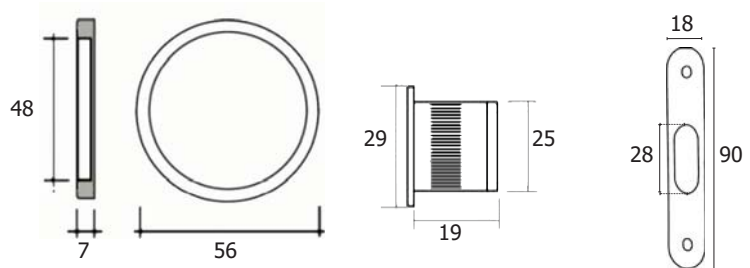

KIT CIERRE PUERTA CORREDERA 3666R

CÓDIGO **ACABADO**

01419	CS
03766	LS
67020	LP
05775	NE
01420	AF
01418	CR
67021	CM
03325	NS