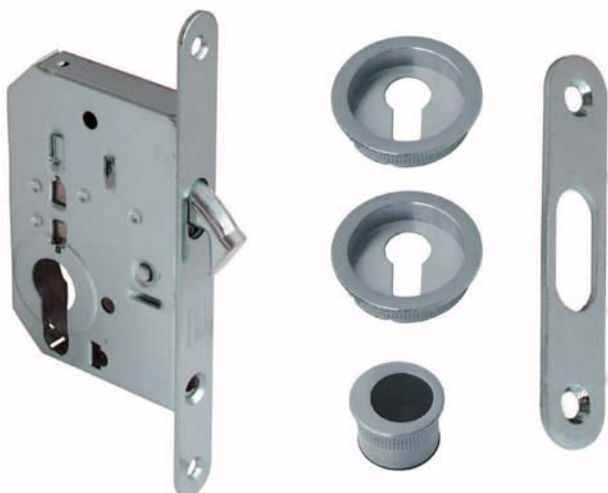

KIT CIERRE PUERTA CORREDERA C/BOCA YALE

CÓDIGO **ACABADO**

09486	LP
09489	LS
09487	NS

CERRADURA PUERTA CORREDERA 705/50 BORJA C/RED

CÓDIGO **ACABADO**

09304	HL
09305	NS

KIT TIRADOR EMBUTIR 2Y1

CÓDIGO ACAB.