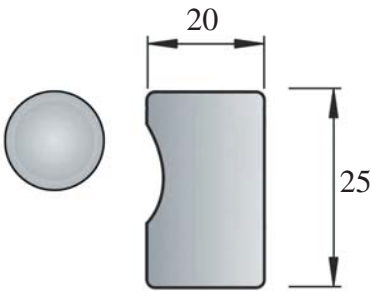

CÓDIGO	DIAM. Ø	ACAB.
08343	20; H=33	Inox Sat
08344	25; H=36	Inox Sat

Pomo Cuore

CÓDIGO	DIAM. Ø	ACAB.
08345	20	Inox Sat
08346	25	Inox Sat

INOX

Inox Art

Pomo Muesca 19

CÓDIGO	DIAM. Ø	ACAB.
03645	19	ZKNS

ZAMAK