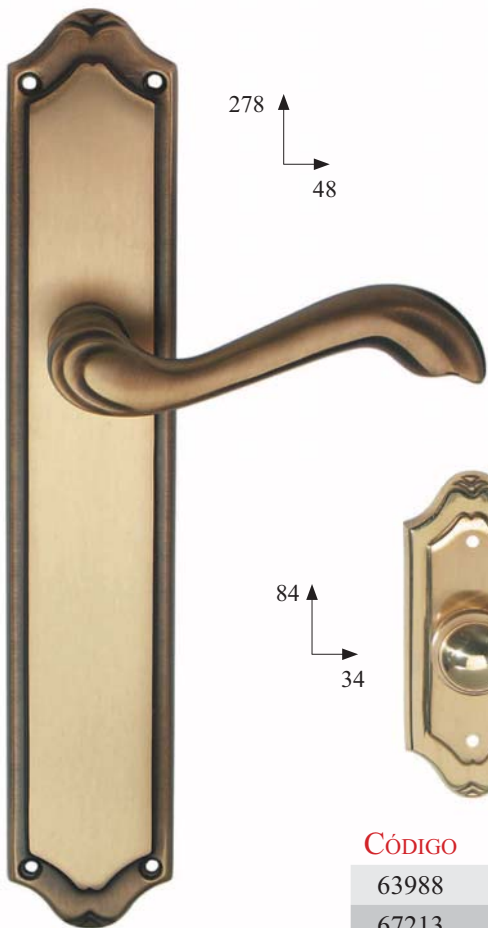

FLUKE

Ø52

CÓDIGO ACABADO

05976 CM

DI MANO IN MANO

EGO

Ø52

CÓDIGO ACABADO

06980 CM

TWIST

Ø52

CÓDIGO ACABADO

04373 CR-CM

04383 BM

04384 NS

ESA

CÓDIGO	ACABADO
05983	CS
05985	FAN
05986	OBV

CÓDIGO	ACABADO
08937	CS
05996	FAN
05997	OBV

63x52

CÓDIGO	ACABADO
05987	CS
05988	FAN
05989	OBV

Roseta LIRICA

Ø50

CÓDIGO	ACABADO
03859	AF+P2

1181 DIANA

180

CÓDIGO	ACAB.
40145	CM
01601	CR
56352	LP
40146	NS
03551	LS

KATY

205

CÓDIGO	ACABADO
03554	AF

305
45

CÓDIGO	ACABADO
68834	AF
56368	LP

Serie 88/96