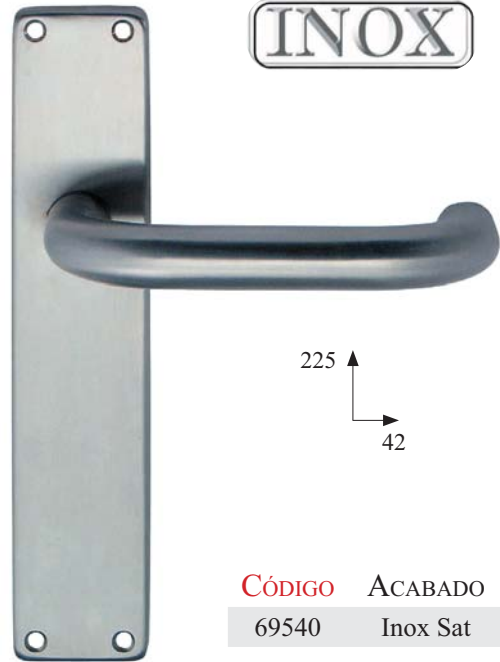

170x170

CÓDIGO	DESCRIPCIÓN	CÓDIGO	DESCRIPCIÓN
69541	S/Bocallave	08918	S/Bocallave
02814	C/B Yale 72	08919	C/B Yale 72
02813	C/B Yale 85	08920	C/B Yale 85

INOX
Aisi 316

INOX

225
42

CÓDIGO	ACABADO
69540	Inox Sat