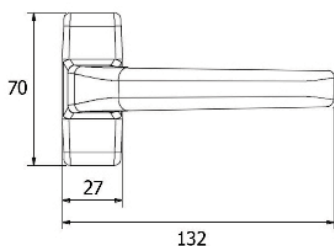

CÓDIGO	DESCRIPCIÓN
67100	F7-BL
67101	F6-NE
06454	F1 PL