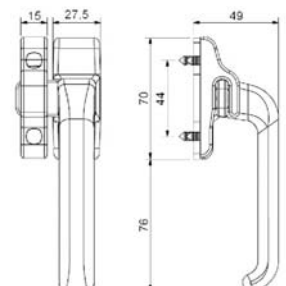

CÓDIGO	DESCRIPCIÓN
12001	F7-BL Dcha
12002	F7-BL Izda
12003	F6-NE Dcha
12004	F6-NE Izda
59241	F1 PL Dcha
59245	F1 PL Izda