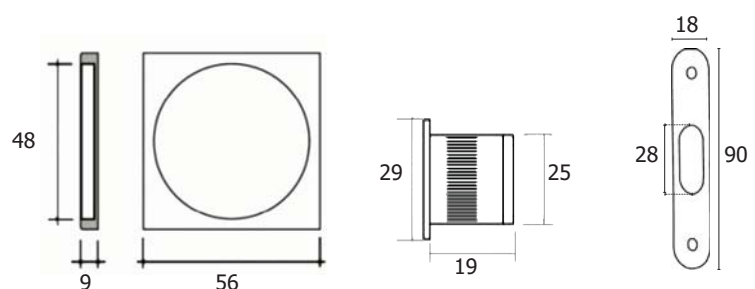

KIT CIERRE PUERTA CORREDERA 4444C

CÓDIGO **ACABADO**

09484	CM
09420	LP
09485	LS
09421	NS