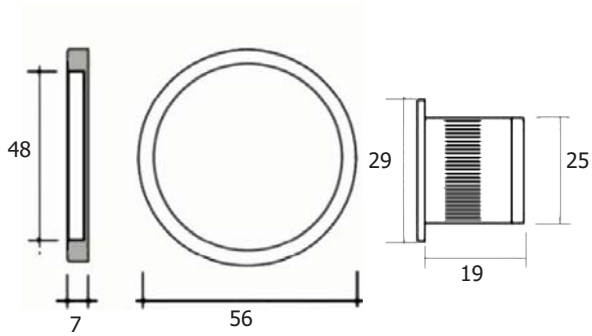

KIT CIERRE PUERTA CORREDERA C/BOCA YALE

CÓDIGO **ACABADO**

09486	LP
09489	LS
09487	NS

CERRADURA PUERTA CORREDERA 705/50 BORJA C/RED

CÓDIGO **ACABADO**

09304	HL
09305	NS

KIT TIRADOR EMBUTIR 2Y1

CÓDIGO ACAB.