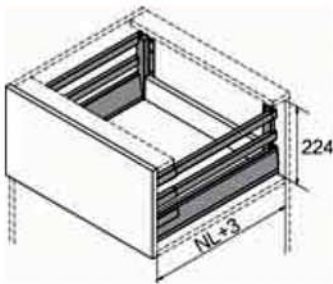

* Varilla inferior opcional

HERRAJES DE ANDALUCÍA

CAJÓN HI-PLUS CACEROLERO H-135

REQUERIMIENTO DE ESPACIO

NL = Nominal Length

DIMENSIONES DE INSTALACIÓN (MM)

Nominal Slide Length = NL Internal Cabinet Depth = LT = NL+3

DIMENSIONES DE INSTALACIÓN CAJÓN (MM)

POSICIÓN DE TORNILLOS EN LOS LATERALES

DIMENSIONES DE INSTALACIÓN (MM)

DIMENSIONES DEL FONDO Y TRASERA DEL CAJÓN

KB Cabinet width
LW Internal cabinet width
NL Nominal length

HERRAJES DE ANDALUCÍA

CAJÓN HI-PLUS CACEROLERO H-199

REQUERIMIENTO DE ESPACIO

NL = Nominal Length

DIMENSIONES DE INSTALACIÓN (MM)

Nominal Slide Length = NL Internal Cabinet Depth = LT = NL + 3

DIMENSIONES DE INSTALACIÓN CAJÓN (MM)

POSICIÓN DE TORNILLOS EN LOS LATERALES

DIMENSIONES DE INSTALACIÓN (MM)

DIMENSIONES DEL FONDO Y TRASERA DEL CAJÓN

KB Cabinet width
LW Internal cabinet width
NL Nominal length

HERRAJES DE ANDALUCÍA

CAJÓN HI-PLUS INTERIOR