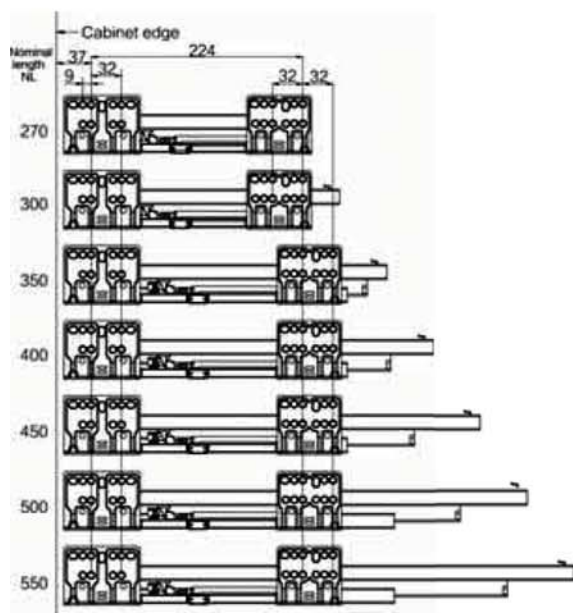

REQUERIMIENTO DE ESPACIO

NL = Nominal Length

DIMENSIONES DE INSTALACIÓN (MM)

Nominal Slide Length = NL Internal Cabinet Depth = LT = NL+3

DIMENSIONES DE INSTALACIÓN CAJÓN (MM)

Inner Front section

Back

POSICIÓN DE TORNILLOS EN LOS LATERALES