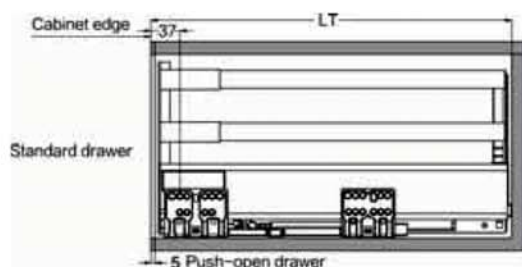

REQUERIMIENTO DE ESPACIO

NL = Nominal Length

DIMENSIONES DE INSTALACIÓN (MM)

Nominal Slide Length = NL Internal Cabinet Depth = LT = NL+3

DIMENSIONES DE INSTALACIÓN CAJÓN (MM)

Inner Front section

Back

POSICIÓN DE TORNILLOS EN LOS LATERALES

DIMENSIONES DE INSTALACIÓN (MM)

LW Internal cabinet width

DIMENSIONES DEL FONDO Y TRASERA DEL CAJÓN

KB Cabinet width
LW Internal cabinet width
NL Nominal length

HERRAJES DE ANDALUCÍA

CAJÓN HI-PLUS INTERIOR H-199

REQUERIMIENTO DE ESPACIO

NL = Nominal Length

DIMENSIONES DE INSTALACIÓN (MM)

Nominal Slide Length = NL Internal Cabinet Depth = LT = NL+3

DIMENSIONES DE INSTALACIÓN CAJÓN (MM)

POSICIÓN DE TORNILLOS EN LOS LATERALES