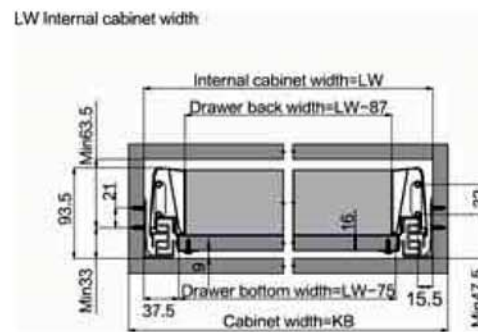

EMBALAJE INDUSTRIAL GRIS

Largo nominal	Smove	Set/cm	Pallet
350	14831002	20	540
500	14831001	20	360

CAJÓN HI-PLUS

REQUERIMIENTO DE ESPACIO

NL = Nominal Length

DIMENSIONES DE INSTALACIÓN (MM)

Nominal Slide Length = NL Internal Cabinet Depth = LT = NL+3

POSICIÓN DE TORNILLOS EN LOS LATERALES

DIMENSIONES DE INSTALACIÓN CAJÓN (MM)

DIMENSIONES DE INSTALACIÓN (MM)

DIMENSIONES DEL FONDO Y TRASERA DEL CAJÓN

KB Cabinet width
LW Internal cabinet width
NL Nominal length