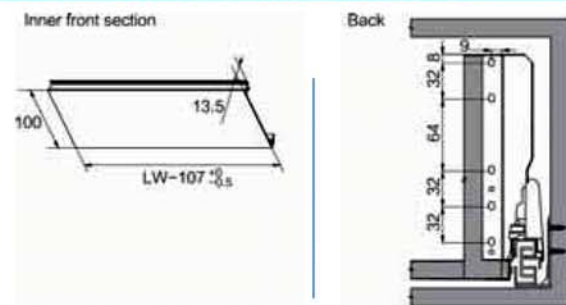

Gris	Blanco	Set/cm
37370	37371	1/50

CAJÓN HI-PLUS CRISTAL

REQUERIMIENTO DE ESPACIO

DIMENSIONES DE INSTALACIÓN (MM)

Nominal Slide Length = NL Internal Cabinet Depth = LT = NL + 3

DIMENSIONES DE INSTALACIÓN CAJÓN (MM)

POSICIÓN DE TORNILLOS EN LOS LATERALES

DIMENSIONES DE INSTALACIÓN (MM)

DIMENSIÓN LATERAL Y FRONTAL DEL CRISTAL (MM)

8mm Glass front

8mm Glass-boxside

DIMENSIONES DEL FONDO Y TRASERA DEL CAJÓN

KB Cabinet width
LW Internal cabinet width
NL Nominal length