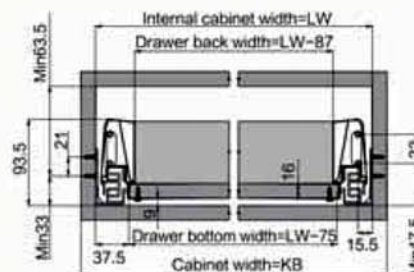

REQUERIMIENTO DE ESPACIO

NL = Nominal Length

DIMENSIONES DE INSTALACIÓN (MM)

Nominal Slide Length = NL Internal Cabinet Depth = LT = NL+3

DIMENSIONES DE INSTALACIÓN CAJÓN (MM)

Inner Front section

Back

POSICIÓN DE TORNILLOS EN LOS LATERALES

DIMENSIONES DE INSTALACIÓN (MM)

LW Internal cabinet width

DIMENSIONES DEL FONDO Y TRASERA DEL CAJÓN

KB Cabinet width
LW Internal cabinet width
NL Nominal length

HERRAJES DE ANDALUCÍA

CAJÓN HI-PLUS INTERIOR H-135