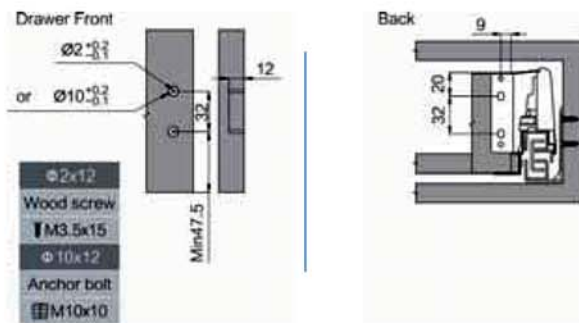

EMBALAJE INDUSTRIAL GRIS

Largo nominal	Smove	Set/cm	Pallet
350	14831002	20	540
500	14831001	20	360

CAJÓN HI-PLUS

REQUERIMIENTO DE ESPACIO

NL = Nominal Length

DIMENSIONES DE INSTALACIÓN (MM)

Nominal Slide Length = NL Internal Cabinet Depth = LT = NL+3

POSICIÓN DE TORNILLOS EN LOS LATERALES

DIMENSIONES DE INSTALACIÓN CAJÓN (MM)

DIMENSIONES DE INSTALACIÓN (MM)

DIMENSIONES DEL FONDO Y TRASERA DEL CAJÓN

KB Cabinet width
LW Internal cabinet width
NL Nominal length