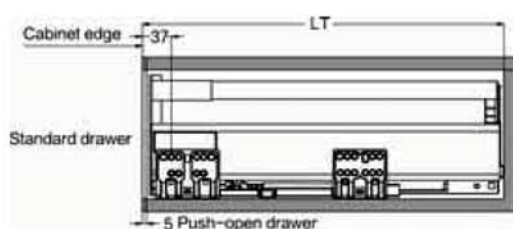

REQUERIMIENTO DE ESPACIO

NL = Nominal Length

DIMENSIONES DE INSTALACIÓN (MM)

Nominal Slide Length = NL Internal Cabinet Depth = LT = NL+3

DIMENSIONES DE INSTALACIÓN CAJÓN (MM)

Inner Front section

Back

POSICIÓN DE TORNILLOS EN LOS LATERALES

DIMENSIONES DE INSTALACIÓN (MM)

LW Internal cabinet width

DIMENSIONES DEL FONDO Y TRASERA DEL CAJÓN

KB Cabinet width
LW Internal cabinet width
NL Nominal length

HERRAJES DE ANDALUCÍA

CAJÓN HI-PLUS INTERIOR H-135