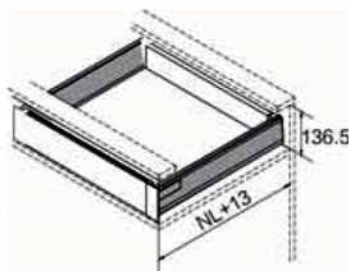

POSICIÓN DE TORNILLOS EN LOS LATERALES

DIMENSIONES DE INSTALACIÓN (MM)

DIMENSIONES DEL FONDO Y TRASERA DEL CAJÓN

KB Cabinet width
LW Internal cabinet width
NL Nominal length

HERRAJES DE ANDALUCÍA

CAJÓN HI-PLUS INTERIOR

Gris	Blanco	Set/cm
37361	37363	1/25

PANEL FRONTAL
CAJÓN INTERIOR 1100

Gris	Blanco	Set/cm
37364	37365	1/25

VARILLA RECTANGULAR
CAJÓN INTERIOR 1100

Gris	Blanco	Set/cm
37366	37367	1/25

CAJÓN HI-PLUS INTERIOR H-84

REQUERIMIENTO DE ESPACIO

NL = Nominal Length

DIMENSIONES DE INSTALACIÓN (MM)

Nominal Slide Length = NL Internal Cabinet Depth = LT = NL+3

DIMENSIONES DE INSTALACIÓN CAJÓN (MM)

Inner Front section

Back

POSICIÓN DE TORNILLOS EN LOS LATERALES

DIMENSIONES DE INSTALACIÓN (MM)

LW Internal cabinet width

DIMENSIONES DEL FONDO Y TRASERA DEL CAJÓN

KB Cabinet width
LW Internal cabinet width
NL Nominal length

HERRAJES DE ANDALUCÍA

CAJÓN HI-PLUS INTERIOR H-135