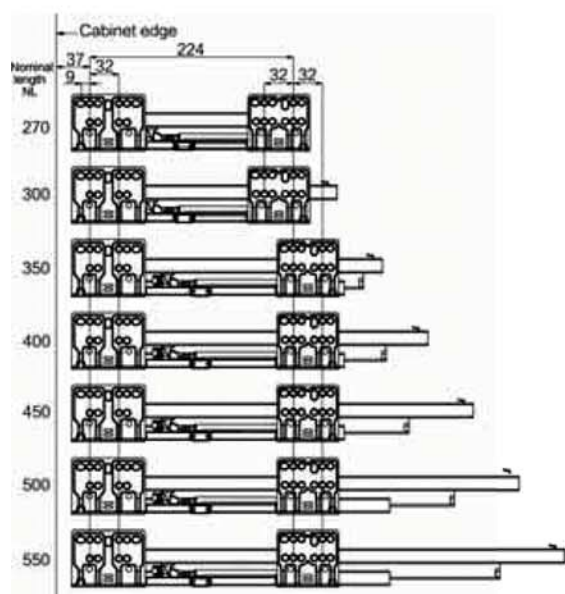

REQUERIMIENTO DE ESPACIO

NL = Nominal Length

DIMENSIONES DE INSTALACIÓN (MM)

Nominal Slide Length = NL Internal Cabinet Depth = LT = NL+3

DIMENSIONES DE INSTALACIÓN CAJÓN (MM)

Inner Front section

Back

POSICIÓN DE TORNILLOS EN LOS LATERALES