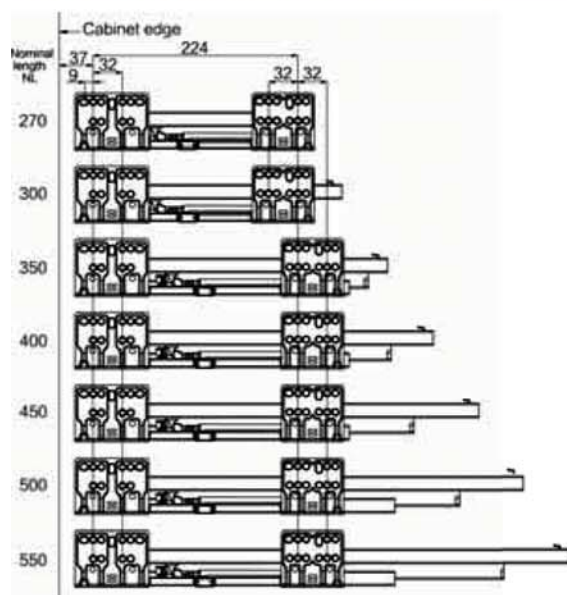

REQUERIMIENTO DE ESPACIO

NL = Nominal Length

DIMENSIONES DE INSTALACIÓN (MM)

Nominal Slide Length = NL Internal Cabinet Depth = LT = NL+3

DIMENSIONES DE INSTALACIÓN CAJÓN (MM)

POSICIÓN DE TORNILLOS EN LOS LATERALES