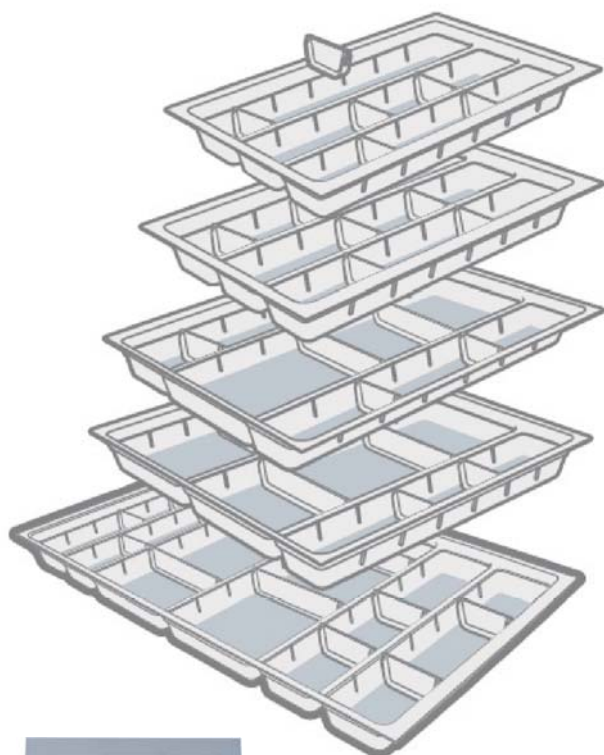

POSICIÓN DE TORNILLOS EN LOS LATERALES

DIMENSIONES DE INSTALACIÓN (MM)

DIMENSIÓN LATERAL Y FRONTAL DEL CRISTAL (MM)

8mm Glass front

8mm Glass-boxside

DIMENSIONES DEL FONDO Y TRASERA DEL CAJÓN

KB Cabinet width
LW Internal cabinet width
NL Nominal length

HERRAJES DE ANDALUCÍA

CUBERTERO HI-PLUS

Cuberteros modulares de inyección de poliestireno, que destacan por ser más compactos, fiables y resistentes, sin cantos ni esquinas. Gracias a la flexibilidad y el perfecto ensamblaje de los separadores móviles, se puede autodimensionar el cubertero al gusto del cliente.