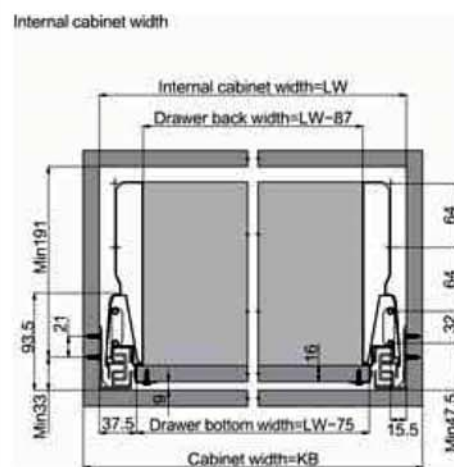

DIMENSIONES DE INSTALACIÓN (MM)

LW Internal cabinet width

DIMENSIONES DEL FONDO Y TRASERA DEL CAJÓN

KB Cabinet width
LW Internal cabinet width
NL Nominal length

HERRAJES DE ANDALUCÍA

CAJÓN HI-PLUS INTERIOR H-199

REQUERIMIENTO DE ESPACIO

NL = Nominal Length

DIMENSIONES DE INSTALACIÓN (MM)

Nominal Slide Length = NL Internal Cabinet Depth = LT = NL+3

DIMENSIONES DE INSTALACIÓN CAJÓN (MM)

POSICIÓN DE TORNILLOS EN LOS LATERALES

DIMENSIONES DE INSTALACIÓN (MM)

DIMENSIONES DEL FONDO Y TRASERA DEL CAJÓN

KB Cabinet width
LW Internal cabinet width
NL Nominal length

HERRAJES DE ANDALUCÍA

CAJÓN HI-PLUS CRISTAL

FRENTE DE CAJÓN DE MADERA

JGO FIJACIÓN H199