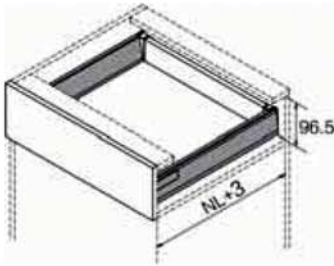

HERRAJES DE ANDALUCÍA

CAJÓN HI-PLUS

www.herrajesandalucia.com

CAJÓN HI-PLUS

- Totalmente extraíble
- Guías sincronizadas
- Acabado en Gris Plata (7088)
- Fácil Apertura y Cierre
- Suave Deslizamiento.
- Rápida instalación
- Ajuste 3D integrado
- Capacidad de carga: 30Kg

KIT H84 GRIS

Largo nominal	Smove	Push	Set/cm	Pallet
270	13381	13389	1	117
300	13380	13388	1	117
350	37333	13387	1	117
400	37332	13386	1	117
450	37331	37337	1	117
500	37330	37336	1	117

KIT H84 BLANCO

Largo nominal	Smove	Push	Set/cm	Pallet
270	13379	13385	1	117
300	13378	13384	1	117
350	13377	13383	1	117
400	13376	13382	1	117
450	13375	37339	1	117
500	37334	37338	1	117

EMBALAJE INDUSTRIAL GRIS

Largo nominal	Smove	Set/cm	Pallet
350	14831002	20	540
500	14831001	20	360

CAJÓN HI-PLUS

REQUERIMIENTO DE ESPACIO

NL = Nominal Length

DIMENSIONES DE INSTALACIÓN (MM)

Nominal Slide Length = NL Internal Cabinet Depth = LT = NL+3

POSICIÓN DE TORNILLOS EN LOS LATERALES

DIMENSIONES DE INSTALACIÓN CAJÓN (MM)

DIMENSIONES DE INSTALACIÓN (MM)

DIMENSIONES DEL FONDO Y TRASERA DEL CAJÓN

KB Cabinet width
LW Internal cabinet width
NL Nominal length