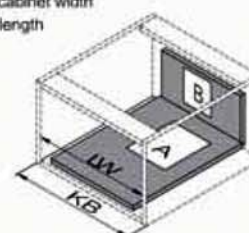

REQUERIMIENTO DE ESPACIO

NL = Nominal Length

DIMENSIONES DE INSTALACIÓN (MM)

Nominal Slide Length = NL Internal Cabinet Depth = LT = NL+3

DIMENSIONES DE INSTALACIÓN CAJÓN (MM)

Inner Front section

Back

POSICIÓN DE TORNILLOS EN LOS LATERALES

DIMENSIONES DE INSTALACIÓN (MM)

LW Internal cabinet width

DIMENSIONES DEL FONDO Y TRASERA DEL CAJÓN

KB Cabinet width
LW Internal cabinet width
NL Nominal length

HERRAJES DE ANDALUCÍA

CAJÓN HI-PLUS INTERIOR H-135

DIMENSIONES DE INSTALACIÓN (MM)

LW Internal cabinet width

DIMENSIONES DEL FONDO Y TRASERA DEL CAJÓN

KB Cabinet width
LW Internal cabinet width
NL Nominal length

HERRAJES DE ANDALUCÍA

CAJÓN HI-PLUS INTERIOR H-199