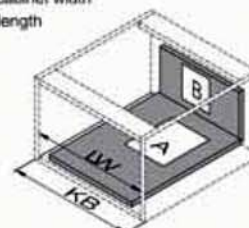

* Varilla inferior opcional

HERRAJES DE ANDALUCÍA

CAJÓN HI-PLUS CACEROLERO H-135

REQUERIMIENTO DE ESPACIO

NL = Nominal Length

DIMENSIONES DE INSTALACIÓN (MM)

Nominal Slide Length = NL Internal Cabinet Depth = LT = NL+3

DIMENSIONES DE INSTALACIÓN CAJÓN (MM)

POSICIÓN DE TORNILLOS EN LOS LATERALES

DIMENSIONES DE INSTALACIÓN (MM)

DIMENSIONES DEL FONDO Y TRASERA DEL CAJÓN

KB Cabinet width
LW Internal cabinet width
NL Nominal length

HERRAJES DE ANDALUCÍA

CAJÓN HI-PLUS CACEROLERO H-199

REQUERIMIENTO DE ESPACIO

NL = Nominal Length

DIMENSIONES DE INSTALACIÓN (MM)

Nominal Slide Length = NL Internal Cabinet Depth = LT = NL + 3

DIMENSIONES DE INSTALACIÓN CAJÓN (MM)

POSICIÓN DE TORNILLOS EN LOS LATERALES

DIMENSIONES DE INSTALACIÓN (MM)

DIMENSIONES DEL FONDO Y TRASERA DEL CAJÓN

KB Cabinet width
LW Internal cabinet width
NL Nominal length

HERRAJES DE ANDALUCÍA

CAJÓN HI-PLUS INTERIOR