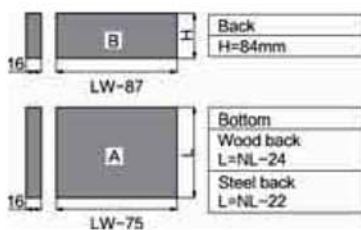

EMBALAJE INDUSTRIAL GRIS

Largo nominal	Smove	Set/cm	Pallet
350	14831002	20	540
500	14831001	20	360

CAJÓN HI-PLUS

REQUERIMIENTO DE ESPACIO

NL = Nominal Length

DIMENSIONES DE INSTALACIÓN (MM)

Nominal Slide Length = NL Internal Cabinet Depth = LT = NL+3

POSICIÓN DE TORNILLOS EN LOS LATERALES

DIMENSIONES DE INSTALACIÓN CAJÓN (MM)

DIMENSIONES DE INSTALACIÓN (MM)

DIMENSIONES DEL FONDO Y TRASERA DEL CAJÓN

KB Cabinet width
LW Internal cabinet width
NL Nominal length

HERRAJES DE ANDALUCÍA

CAJÓN HI-PLUS CACEROLERO

JGO FIJACIÓN H135

Gris	Blanco	Set/cm
37350	37351	1/50

JGO FIJACIÓN H199

Gris	Blanco	Set/cm
37352	37353	1/50

VARILLA CUADRADA

	Superior Gris	Inferior Gris	Superior Blanco	Inferior Blanco	Set/cm
350	37316	13390	13393	13396	1/50
400	37317	37319	13392	13395	1/50
450	37318	37320	13391	13394	1/50
500	37354	37355	37356	37357	1/50

DIMENSIONES DE INSTALACIÓN CAJÓN (MM)

POSICIÓN DE TORNILLOS EN LOS LATERALES

DIMENSIONES DE INSTALACIÓN (MM)

DIMENSIONES DEL FONDO Y TRASERA DEL CAJÓN

KB Cabinet width
LW Internal cabinet width
NL Nominal length