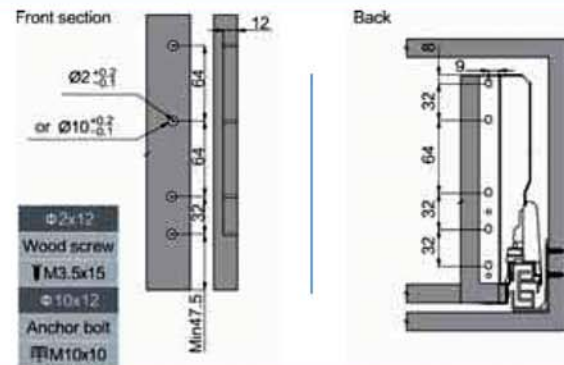

DIMENSIONES DE INSTALACIÓN CAJÓN (MM)

POSICIÓN DE TORNILLOS EN LOS LATERALES

DIMENSIONES DE INSTALACIÓN (MM)

DIMENSIONES DEL FONDO Y TRASERA DEL CAJÓN

KB Cabinet width
LW Internal cabinet width
NL Nominal length

HERRAJES DE ANDALUCÍA

CAJÓN HI-PLUS CACEROLERO H-199

REQUERIMIENTO DE ESPACIO

NL = Nominal Length

DIMENSIONES DE INSTALACIÓN (MM)

Nominal Slide Length = NL Internal Cabinet Depth = LT = NL + 3

DIMENSIONES DE INSTALACIÓN CAJÓN (MM)

POSICIÓN DE TORNILLOS EN LOS LATERALES

DIMENSIONES DE INSTALACIÓN (MM)

DIMENSIONES DEL FONDO Y TRASERA DEL CAJÓN

KB Cabinet width
LW Internal cabinet width
NL Nominal length

HERRAJES DE ANDALUCÍA

CAJÓN HI-PLUS INTERIOR