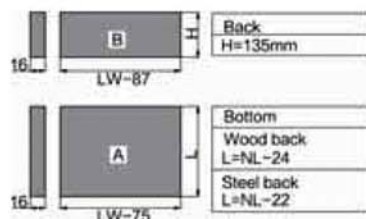

* Varilla inferior opcional

HERRAJES DE ANDALUCÍA

CAJÓN HI-PLUS CACEROLERO H-135

REQUERIMIENTO DE ESPACIO

NL = Nominal Length

DIMENSIONES DE INSTALACIÓN (MM)

Nominal Slide Length = NL Internal Cabinet Depth = LT = NL+3

DIMENSIONES DE INSTALACIÓN CAJÓN (MM)

POSICIÓN DE TORNILLOS EN LOS LATERALES

DIMENSIONES DE INSTALACIÓN (MM)

DIMENSIONES DEL FONDO Y TRASERA DEL CAJÓN

KB Cabinet width
LW Internal cabinet width
NL Nominal length

HERRAJES DE ANDALUCÍA

CAJÓN HI-PLUS CACEROLERO H-199

REQUERIMIENTO DE ESPACIO

NL = Nominal Length

DIMENSIONES DE INSTALACIÓN (MM)

Nominal Slide Length = NL Internal Cabinet Depth = LT = NL + 3

DIMENSIONES DE INSTALACIÓN CAJÓN (MM)

POSICIÓN DE TORNILLOS EN LOS LATERALES

DIMENSIONES DE INSTALACIÓN (MM)

DIMENSIONES DEL FONDO Y TRASERA DEL CAJÓN

KB Cabinet width
LW Internal cabinet width
NL Nominal length

HERRAJES DE ANDALUCÍA

CAJÓN HI-PLUS INTERIOR