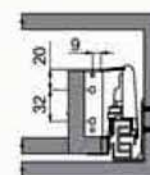

REQUERIMIENTO DE ESPACIO

NL = Nominal Length

DIMENSIONES DE INSTALACIÓN (MM)

Nominal Slide Length = NL Internal Cabinet Depth = LT = NL+3

DIMENSIONES DE INSTALACIÓN CAJÓN (MM)

Inner Front section

Back

POSICIÓN DE TORNILLOS EN LOS LATERALES

DIMENSIONES DE INSTALACIÓN (MM)

LW Internal cabinet width

DIMENSIONES DEL FONDO Y TRASERA DEL CAJÓN

KB Cabinet width
LW Internal cabinet width
NL Nominal length

HERRAJES DE ANDALUCÍA

CAJÓN HI-PLUS INTERIOR H-135