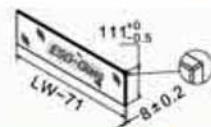

Gris	Blanco	Set/cm
37370	37371	1/50

CAJÓN HI-PLUS CRISTAL

REQUERIMIENTO DE ESPACIO

DIMENSIONES DE INSTALACIÓN (MM)

Nominal Slide Length = NL Internal Cabinet Depth = LT = NL + 3

DIMENSIONES DE INSTALACIÓN CAJÓN (MM)

POSICIÓN DE TORNILLOS EN LOS LATERALES

DIMENSIONES DE INSTALACIÓN (MM)

DIMENSIÓN LATERAL Y FRONTAL DEL CRISTAL (MM)

8mm Glass front

8mm Glass-boxside

DIMENSIONES DEL FONDO Y TRASERA DEL CAJÓN

KB Cabinet width
LW Internal cabinet width
NL Nominal length