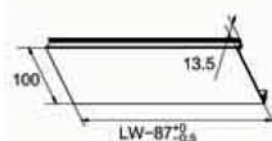

REQUERIMIENTO DE ESPACIO

NL = Nominal Length

DIMENSIONES DE INSTALACIÓN (MM)

Nominal Slide Length = NL Internal Cabinet Depth = LT = NL+3

DIMENSIONES DE INSTALACIÓN CAJÓN (MM)

Inner Front section

Back

POSICIÓN DE TORNILLOS EN LOS LATERALES

DIMENSIONES DE INSTALACIÓN (MM)

LW Internal cabinet width

DIMENSIONES DEL FONDO Y TRASERA DEL CAJÓN

KB Cabinet width
LW Internal cabinet width
NL Nominal length

HERRAJES DE ANDALUCÍA

CAJÓN HI-PLUS INTERIOR H-135

DIMENSIONES DE INSTALACIÓN (MM)

LW Internal cabinet width

DIMENSIONES DEL FONDO Y TRASERA DEL CAJÓN

KB Cabinet width
LW Internal cabinet width
NL Nominal length

HERRAJES DE ANDALUCÍA

CAJÓN HI-PLUS INTERIOR H-199