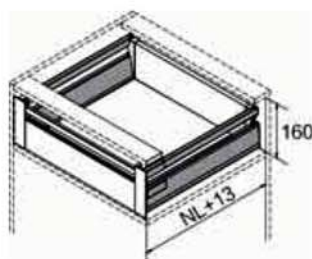

REQUERIMIENTO DE ESPACIO

NL = Nominal Length

DIMENSIONES DE INSTALACIÓN (MM)

Nominal Slide Length = NL Internal Cabinet Depth = LT = NL+3

DIMENSIONES DE INSTALACIÓN CAJÓN (MM)

Inner Front section

Back

POSICIÓN DE TORNILLOS EN LOS LATERALES

DIMENSIONES DE INSTALACIÓN (MM)

LW Internal cabinet width

DIMENSIONES DEL FONDO Y TRASERA DEL CAJÓN

KB Cabinet width
LW Internal cabinet width
NL Nominal length

HERRAJES DE ANDALUCÍA

CAJÓN HI-PLUS INTERIOR H-135

DIMENSIONES DE INSTALACIÓN (MM)

LW Internal cabinet width

DIMENSIONES DEL FONDO Y TRASERA DEL CAJÓN

KB Cabinet width
LW Internal cabinet width
NL Nominal length

HERRAJES DE ANDALUCÍA

CAJÓN HI-PLUS INTERIOR H-199