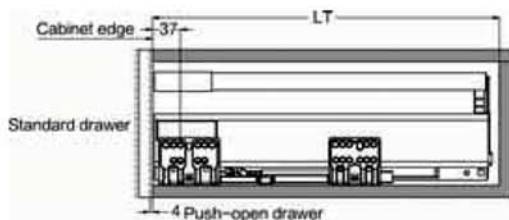

* Varilla inferior opcional

HERRAJES DE ANDALUCÍA

CAJÓN HI-PLUS CACEROLERO H-135

REQUERIMIENTO DE ESPACIO

NL = Nominal Length

DIMENSIONES DE INSTALACIÓN (MM)

Nominal Slide Length = NL Internal Cabinet Depth = LT = NL+3

DIMENSIONES DE INSTALACIÓN CAJÓN (MM)

POSICIÓN DE TORNILLOS EN LOS LATERALES

DIMENSIONES DE INSTALACIÓN (MM)

DIMENSIONES DEL FONDO Y TRASERA DEL CAJÓN

KB Cabinet width
LW Internal cabinet width
NL Nominal length

HERRAJES DE ANDALUCÍA

CAJÓN HI-PLUS CACEROLERO H-199

REQUERIMIENTO DE ESPACIO

NL = Nominal Length

DIMENSIONES DE INSTALACIÓN (MM)

Nominal Slide Length = NL Internal Cabinet Depth = LT = NL + 3

DIMENSIONES DE INSTALACIÓN CAJÓN (MM)