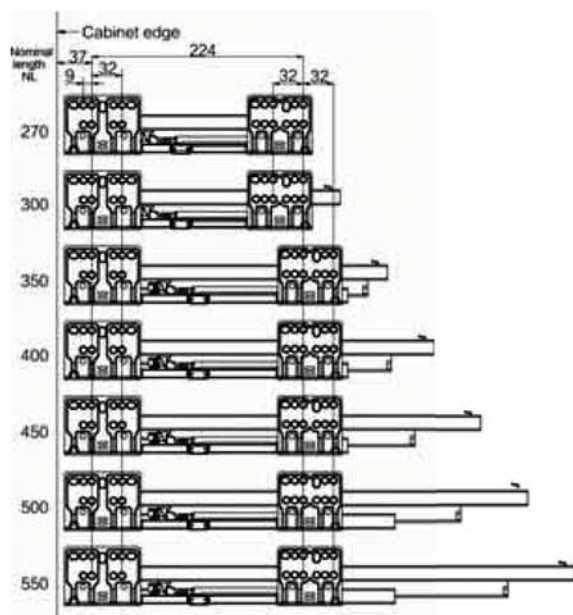

POSICIÓN DE TORNILLOS EN LOS LATERALES