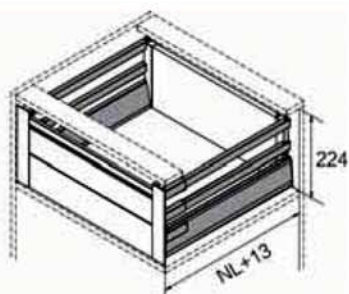

REQUERIMIENTO DE ESPACIO

NL = Nominal Length

DIMENSIONES DE INSTALACIÓN (MM)

Nominal Slide Length = NL Internal Cabinet Depth = LT = NL+3

DIMENSIONES DE INSTALACIÓN CAJÓN (MM)

Inner Front section

Back

POSICIÓN DE TORNILLOS EN LOS LATERALES

DIMENSIONES DE INSTALACIÓN (MM)

LW Internal cabinet width

DIMENSIONES DEL FONDO Y TRASERA DEL CAJÓN

KB Cabinet width
LW Internal cabinet width
NL Nominal length

HERRAJES DE ANDALUCÍA

CAJÓN HI-PLUS INTERIOR H-199

REQUERIMIENTO DE ESPACIO

NL = Nominal Length

DIMENSIONES DE INSTALACIÓN (MM)

Nominal Slide Length = NL Internal Cabinet Depth = LT = NL+3

DIMENSIONES DE INSTALACIÓN CAJÓN (MM)

POSICIÓN DE TORNILLOS EN LOS LATERALES

DIMENSIONES DE INSTALACIÓN (MM)

DIMENSIONES DEL FONDO Y TRASERA DEL CAJÓN

KB Cabinet width
LW Internal cabinet width
NL Nominal length

HERRAJES DE ANDALUCÍA

CAJÓN HI-PLUS CRISTAL

FRENTE DE CAJÓN DE MADERA

JGO FIJACIÓN H199