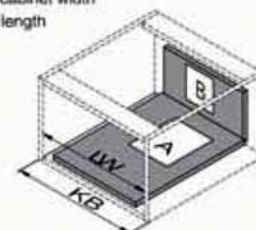

DIMENSIONES DE INSTALACIÓN CAJÓN (MM)

POSICIÓN DE TORNILLOS EN LOS LATERALES

DIMENSIONES DE INSTALACIÓN (MM)

DIMENSIONES DEL FONDO Y TRASERA DEL CAJÓN

KB Cabinet width
LW Internal cabinet width
NL Nominal length

HERRAJES DE ANDALUCÍA

CAJÓN HI-PLUS CACEROLERO H-199

REQUERIMIENTO DE ESPACIO

NL = Nominal Length

DIMENSIONES DE INSTALACIÓN (MM)

Nominal Slide Length = NL Internal Cabinet Depth = LT = NL + 3

DIMENSIONES DE INSTALACIÓN CAJÓN (MM)

POSICIÓN DE TORNILLOS EN LOS LATERALES

DIMENSIONES DE INSTALACIÓN (MM)

DIMENSIONES DEL FONDO Y TRASERA DEL CAJÓN

KB Cabinet width
LW Internal cabinet width
NL Nominal length

HERRAJES DE ANDALUCÍA

CAJÓN HI-PLUS INTERIOR

REQUERIMIENTO DE ESPACIO

NL = Nominal Length

DIMENSIONES DE INSTALACIÓN (MM)

Nominal Slide Length = NL Internal Cabinet Depth = LT = NL+3

DIMENSIONES DE INSTALACIÓN CAJÓN (MM)

Inner Front section

Back

POSICIÓN DE TORNILLOS EN LOS LATERALES