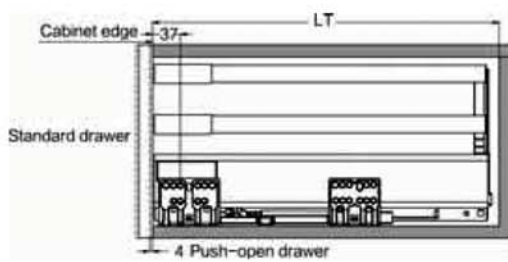

DIMENSIONES DE INSTALACIÓN CAJÓN (MM)

POSICIÓN DE TORNILLOS EN LOS LATERALES

DIMENSIONES DE INSTALACIÓN (MM)

DIMENSIONES DEL FONDO Y TRASERA DEL CAJÓN

KB Cabinet width
LW Internal cabinet width
NL Nominal length

HERRAJES DE ANDALUCÍA

CAJÓN HI-PLUS CACEROLERO H-199

REQUERIMIENTO DE ESPACIO

NL = Nominal Length

DIMENSIONES DE INSTALACIÓN (MM)

Nominal Slide Length = NL Internal Cabinet Depth = LT = NL + 3

DIMENSIONES DE INSTALACIÓN CAJÓN (MM)

POSICIÓN DE TORNILLOS EN LOS LATERALES

DIMENSIONES DE INSTALACIÓN (MM)

DIMENSIONES DEL FONDO Y TRASERA DEL CAJÓN

KB Cabinet width
LW Internal cabinet width
NL Nominal length

HERRAJES DE ANDALUCÍA

CAJÓN HI-PLUS INTERIOR