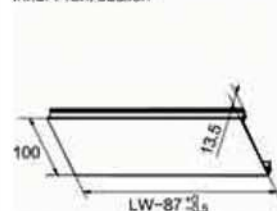

POSICIÓN DE TORNILLOS EN LOS LATERALES

DIMENSIONES DE INSTALACIÓN (MM)

DIMENSIONES DEL FONDO Y TRASERA DEL CAJÓN

KB Cabinet width
LW Internal cabinet width
NL Nominal length

HERRAJES DE ANDALUCÍA

CAJÓN HI-PLUS INTERIOR

REQUERIMIENTO DE ESPACIO

NL = Nominal Length

DIMENSIONES DE INSTALACIÓN (MM)

Nominal Slide Length = NL Internal Cabinet Depth = LT = NL+3

DIMENSIONES DE INSTALACIÓN CAJÓN (MM)

Inner Front section

Back

POSICIÓN DE TORNILLOS EN LOS LATERALES

DIMENSIONES DE INSTALACIÓN (MM)

LW Internal cabinet width

DIMENSIONES DEL FONDO Y TRASERA DEL CAJÓN

KB Cabinet width
LW Internal cabinet width
NL Nominal length

HERRAJES DE ANDALUCÍA

CAJÓN HI-PLUS INTERIOR H-135