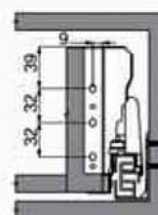

DIMENSIONES DE INSTALACIÓN (MM)

LW Internal cabinet width

DIMENSIONES DEL FONDO Y TRASERA DEL CAJÓN

KB Cabinet width
LW Internal cabinet width
NL Nominal length

HERRAJES DE ANDALUCÍA

CAJÓN HI-PLUS INTERIOR H-135

REQUERIMIENTO DE ESPACIO

NL = Nominal Length

DIMENSIONES DE INSTALACIÓN (MM)

Nominal Slide Length = NL Internal Cabinet Depth = LT = NL+3

DIMENSIONES DE INSTALACIÓN CAJÓN (MM)

Inner Front section

Back

POSICIÓN DE TORNILLOS EN LOS LATERALES

DIMENSIONES DE INSTALACIÓN (MM)

LW Internal cabinet width

DIMENSIONES DEL FONDO Y TRASERA DEL CAJÓN

KB Cabinet width
LW Internal cabinet width
NL Nominal length

HERRAJES DE ANDALUCÍA

CAJÓN HI-PLUS INTERIOR H-199

REQUERIMIENTO DE ESPACIO

NL = Nominal Length

DIMENSIONES DE INSTALACIÓN (MM)

Nominal Slide Length = NL Internal Cabinet Depth = LT = NL+3

DIMENSIONES DE INSTALACIÓN CAJÓN (MM)

POSICIÓN DE TORNILLOS EN LOS LATERALES