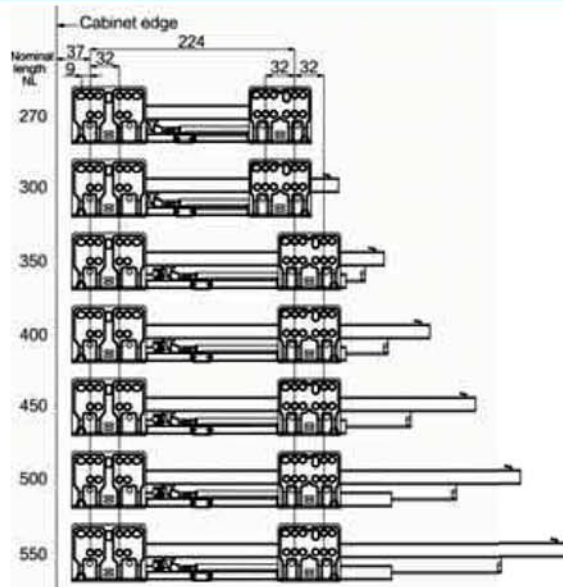

POSICIÓN DE TORNILLOS EN LOS LATERALES