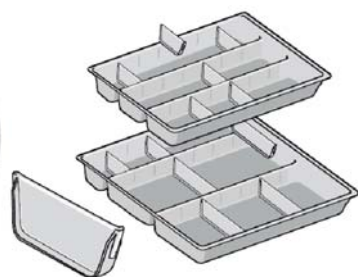

Gris	Blanco	Set/cm
37370	37371	1/50

CAJÓN HI-PLUS CRISTAL

REQUERIMIENTO DE ESPACIO

DIMENSIONES DE INSTALACIÓN (MM)

Nominal Slide Length = NL Internal Cabinet Depth = LT = NL + 3

DIMENSIONES DE INSTALACIÓN CAJÓN (MM)

POSICIÓN DE TORNILLOS EN LOS LATERALES

DIMENSIONES DE INSTALACIÓN (MM)

DIMENSIÓN LATERAL Y FRONTAL DEL CRISTAL (MM)

8mm Glass front

8mm Glass-boxside

DIMENSIONES DEL FONDO Y TRASERA DEL CAJÓN

KB Cabinet width
LW Internal cabinet width
NL Nominal length

HERRAJES DE ANDALUCÍA

CUBERTERO HI-PLUS

Cuberteros modulares de inyección de poliestireno, que destacan por ser más compactos, fiables y resistentes, sin cantos ni esquinas. Gracias a la flexibilidad y el perfecto ensamblaje de los separadores móviles, se puede autodimensionar el cubertero al gusto del cliente.