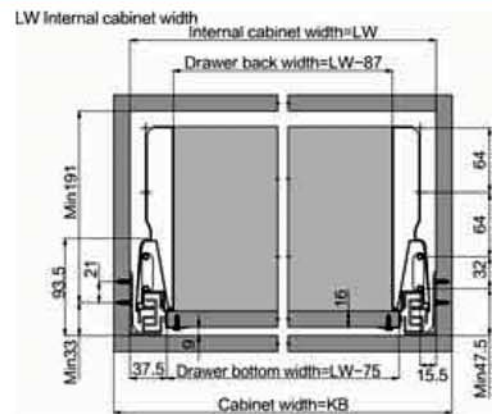

DIMENSIONES DE INSTALACIÓN (MM)

DIMENSIONES DEL FONDO Y TRASERA DEL CAJÓN

KB Cabinet width
LW Internal cabinet width
NL Nominal length

HERRAJES DE ANDALUCÍA

CAJÓN HI-PLUS CRISTAL

FRENTE DE CAJÓN DE MADERA

JGO FIJACIÓN H199

Gris	Blanco	Set/cm
37370	37371	1/50

CAJÓN HI-PLUS CRISTAL

REQUERIMIENTO DE ESPACIO

DIMENSIONES DE INSTALACIÓN (MM)

Nominal Slide Length = NL Internal Cabinet Depth = LT = NL + 3

DIMENSIONES DE INSTALACIÓN CAJÓN (MM)

POSICIÓN DE TORNILLOS EN LOS LATERALES

DIMENSIONES DE INSTALACIÓN (MM)

DIMENSIÓN LATERAL Y FRONTAL DEL CRISTAL (MM)

8mm Glass front

8mm Glass-boxside

DIMENSIONES DEL FONDO Y TRASERA DEL CAJÓN

KB Cabinet width
LW Internal cabinet width
NL Nominal length