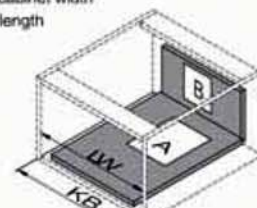

Gris	Blanco	Set/cm
37370	37371	1/50

CAJÓN HI-PLUS CRISTAL

REQUERIMIENTO DE ESPACIO

DIMENSIONES DE INSTALACIÓN (MM)

Nominal Slide Length = NL Internal Cabinet Depth = LT = NL + 3

DIMENSIONES DE INSTALACIÓN CAJÓN (MM)

POSICIÓN DE TORNILLOS EN LOS LATERALES

DIMENSIONES DE INSTALACIÓN (MM)

DIMENSIÓN LATERAL Y FRONTAL DEL CRISTAL (MM)

8mm Glass front

8mm Glass-boxside

DIMENSIONES DEL FONDO Y TRASERA DEL CAJÓN

KB Cabinet width
LW Internal cabinet width
NL Nominal length