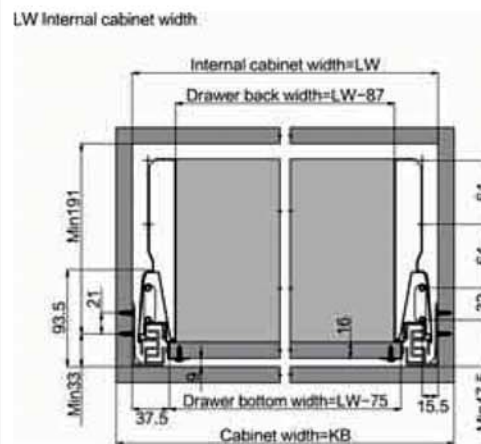

DIMENSIONES DE INSTALACIÓN CAJÓN (MM)

POSICIÓN DE TORNILLOS EN LOS LATERALES

DIMENSIONES DE INSTALACIÓN (MM)

DIMENSIONES DEL FONDO Y TRASERA DEL CAJÓN

KB Cabinet width
LW Internal cabinet width
NL Nominal length

HERRAJES DE ANDALUCÍA

CAJÓN HI-PLUS CACEROLERO H-199

REQUERIMIENTO DE ESPACIO

NL = Nominal Length

DIMENSIONES DE INSTALACIÓN (MM)

Nominal Slide Length = NL Internal Cabinet Depth = LT = NL + 3

DIMENSIONES DE INSTALACIÓN CAJÓN (MM)

POSICIÓN DE TORNILLOS EN LOS LATERALES

DIMENSIONES DE INSTALACIÓN (MM)

DIMENSIONES DEL FONDO Y TRASERA DEL CAJÓN

KB Cabinet width
LW Internal cabinet width
NL Nominal length

HERRAJES DE ANDALUCÍA

CAJÓN HI-PLUS INTERIOR