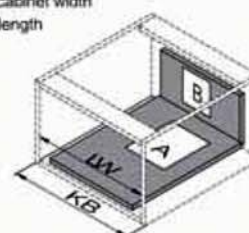

REQUERIMIENTO DE ESPACIO

NL = Nominal Length

DIMENSIONES DE INSTALACIÓN (MM)

Nominal Slide Length = NL Internal Cabinet Depth = LT = NL+3

DIMENSIONES DE INSTALACIÓN CAJÓN (MM)

Inner Front section

Back

POSICIÓN DE TORNILLOS EN LOS LATERALES

DIMENSIONES DE INSTALACIÓN (MM)

LW Internal cabinet width

DIMENSIONES DEL FONDO Y TRASERA DEL CAJÓN

KB Cabinet width
LW Internal cabinet width
NL Nominal length

HERRAJES DE ANDALUCÍA

CAJÓN HI-PLUS INTERIOR H-199

REQUERIMIENTO DE ESPACIO

NL = Nominal Length

DIMENSIONES DE INSTALACIÓN (MM)

Nominal Slide Length = NL Internal Cabinet Depth = LT = NL+3

DIMENSIONES DE INSTALACIÓN CAJÓN (MM)

POSICIÓN DE TORNILLOS EN LOS LATERALES

DIMENSIONES DE INSTALACIÓN (MM)

DIMENSIONES DEL FONDO Y TRASERA DEL CAJÓN

KB Cabinet width
LW Internal cabinet width
NL Nominal length

HERRAJES DE ANDALUCÍA

CAJÓN HI-PLUS CRISTAL

FRENTE DE CAJÓN DE MADERA

JGO FIJACIÓN H199