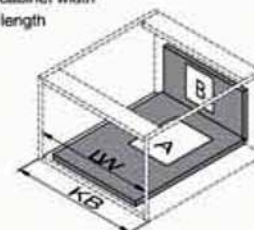

EMBALAJE INDUSTRIAL GRIS

Largo nominal	Smove	Set/cm	Pallet
350	14831002	20	540
500	14831001	20	360

CAJÓN HI-PLUS

REQUERIMIENTO DE ESPACIO

NL = Nominal Length

DIMENSIONES DE INSTALACIÓN (MM)

Nominal Slide Length = NL Internal Cabinet Depth = LT = NL+3

POSICIÓN DE TORNILLOS EN LOS LATERALES

DIMENSIONES DE INSTALACIÓN CAJÓN (MM)

DIMENSIONES DE INSTALACIÓN (MM)

DIMENSIONES DEL FONDO Y TRASERA DEL CAJÓN

KB Cabinet width
LW Internal cabinet width
NL Nominal length

HERRAJES DE ANDALUCÍA

CAJÓN HI-PLUS CACEROLERO

JGO FIJACIÓN H135

Gris	Blanco	Set/cm
37350	37351	1/50

JGO FIJACIÓN H199

Gris	Blanco	Set/cm
37352	37353	1/50

VARILLA CUADRADA

	Superior Gris	Inferior Gris	Superior Blanco	Inferior Blanco	Set/cm
350	37316	13390	13393	13396	1/50
400	37317	37319	13392	13395	1/50
450	37318	37320	13391	13394	1/50
500	37354	37355	37356	37357	1/50