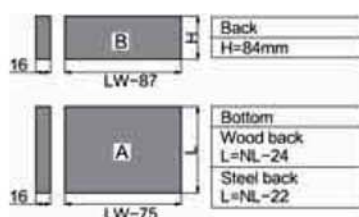

REQUERIMIENTO DE ESPACIO

NL = Nominal Length

DIMENSIONES DE INSTALACIÓN (MM)

Nominal Slide Length = NL Internal Cabinet Depth = LT = NL+3

DIMENSIONES DE INSTALACIÓN CAJÓN (MM)

Inner Front section

Back

POSICIÓN DE TORNILLOS EN LOS LATERALES

DIMENSIONES DE INSTALACIÓN (MM)

LW Internal cabinet width

DIMENSIONES DEL FONDO Y TRASERA DEL CAJÓN

KB Cabinet width
LW Internal cabinet width
NL Nominal length

HERRAJES DE ANDALUCÍA

CAJÓN HI-PLUS INTERIOR H-135

DIMENSIONES DE INSTALACIÓN (MM)

LW Internal cabinet width

DIMENSIONES DEL FONDO Y TRASERA DEL CAJÓN

KB Cabinet width
LW Internal cabinet width
NL Nominal length

HERRAJES DE ANDALUCÍA

CAJÓN HI-PLUS INTERIOR H-199