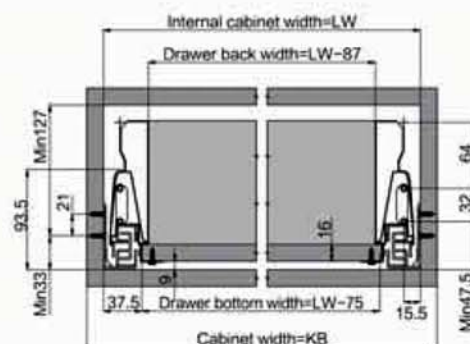

DIMENSIONES DE INSTALACIÓN (MM)

LW Internal cabinet width

DIMENSIONES DEL FONDO Y TRASERA DEL CAJÓN

KB Cabinet width
LW Internal cabinet width
NL Nominal length

HERRAJES DE ANDALUCÍA

CAJÓN HI-PLUS INTERIOR H-135

REQUERIMIENTO DE ESPACIO

NL = Nominal Length

DIMENSIONES DE INSTALACIÓN (MM)

Nominal Slide Length = NL Internal Cabinet Depth = LT = NL+3

DIMENSIONES DE INSTALACIÓN CAJÓN (MM)

Inner Front section

Back

POSICIÓN DE TORNILLOS EN LOS LATERALES

DIMENSIONES DE INSTALACIÓN (MM)

LW Internal cabinet width

DIMENSIONES DEL FONDO Y TRASERA DEL CAJÓN

KB Cabinet width
LW Internal cabinet width
NL Nominal length

HERRAJES DE ANDALUCÍA

CAJÓN HI-PLUS INTERIOR H-199

REQUERIMIENTO DE ESPACIO

NL = Nominal Length

DIMENSIONES DE INSTALACIÓN (MM)

Nominal Slide Length = NL Internal Cabinet Depth = LT = NL+3

DIMENSIONES DE INSTALACIÓN CAJÓN (MM)

POSICIÓN DE TORNILLOS EN LOS LATERALES