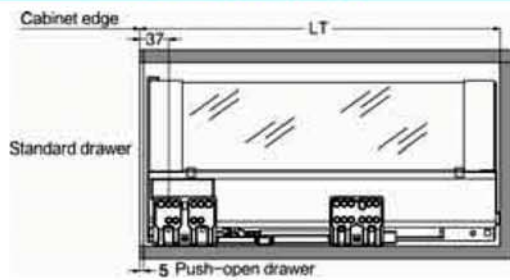

Gris	Blanco	Set/cm
37370	37371	1/50

CAJÓN HI-PLUS CRISTAL

REQUERIMIENTO DE ESPACIO

DIMENSIONES DE INSTALACIÓN (MM)

Nominal Slide Length = NL Internal Cabinet Depth = LT = NL + 3

DIMENSIONES DE INSTALACIÓN CAJÓN (MM)