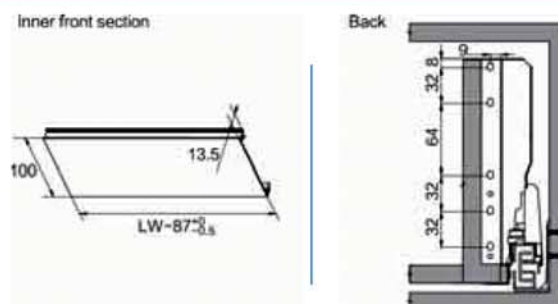

REQUERIMIENTO DE ESPACIO

NL = Nominal Length

DIMENSIONES DE INSTALACIÓN (MM)

Nominal Slide Length = NL Internal Cabinet Depth = LT = NL+3

DIMENSIONES DE INSTALACIÓN CAJÓN (MM)

Inner Front section

Back

POSICIÓN DE TORNILLOS EN LOS LATERALES

DIMENSIONES DE INSTALACIÓN (MM)

LW Internal cabinet width

DIMENSIONES DEL FONDO Y TRASERA DEL CAJÓN

KB Cabinet width
LW Internal cabinet width
NL Nominal length

HERRAJES DE ANDALUCÍA

CAJÓN HI-PLUS INTERIOR H-199

REQUERIMIENTO DE ESPACIO

NL = Nominal Length

DIMENSIONES DE INSTALACIÓN (MM)

Nominal Slide Length = NL Internal Cabinet Depth = LT = NL+3

DIMENSIONES DE INSTALACIÓN CAJÓN (MM)

POSICIÓN DE TORNILLOS EN LOS LATERALES

DIMENSIONES DE INSTALACIÓN (MM)

DIMENSIONES DEL FONDO Y TRASERA DEL CAJÓN

KB Cabinet width
LW Internal cabinet width
NL Nominal length

HERRAJES DE ANDALUCÍA

CAJÓN HI-PLUS CRISTAL

FRENTE DE CAJÓN DE MADERA

JGO FIJACIÓN H199