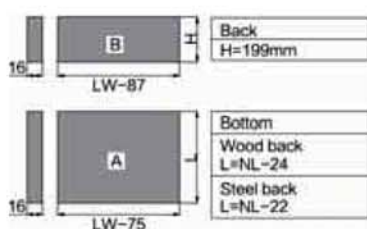

REQUERIMIENTO DE ESPACIO

NL = Nominal Length

DIMENSIONES DE INSTALACIÓN (MM)

Nominal Slide Length = NL Internal Cabinet Depth = LT = NL+3

DIMENSIONES DE INSTALACIÓN CAJÓN (MM)

Inner Front section

Back

POSICIÓN DE TORNILLOS EN LOS LATERALES

DIMENSIONES DE INSTALACIÓN (MM)

LW Internal cabinet width

DIMENSIONES DEL FONDO Y TRASERA DEL CAJÓN

KB Cabinet width
LW Internal cabinet width
NL Nominal length

HERRAJES DE ANDALUCÍA

CAJÓN HI-PLUS INTERIOR H-199

REQUERIMIENTO DE ESPACIO

NL = Nominal Length

DIMENSIONES DE INSTALACIÓN (MM)

Nominal Slide Length = NL Internal Cabinet Depth = LT = NL+3

DIMENSIONES DE INSTALACIÓN CAJÓN (MM)

POSICIÓN DE TORNILLOS EN LOS LATERALES

DIMENSIONES DE INSTALACIÓN (MM)

DIMENSIONES DEL FONDO Y TRASERA DEL CAJÓN

KB Cabinet width
LW Internal cabinet width
NL Nominal length

HERRAJES DE ANDALUCÍA

CAJÓN HI-PLUS CRISTAL

FRENTE DE CAJÓN DE MADERA

JGO FIJACIÓN H199