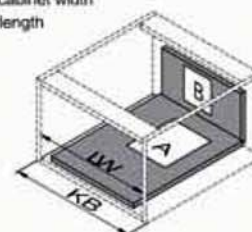

REQUERIMIENTO DE ESPACIO

NL = Nominal Length

DIMENSIONES DE INSTALACIÓN (MM)

Nominal Slide Length = NL Internal Cabinet Depth = LT = NL+3

DIMENSIONES DE INSTALACIÓN CAJÓN (MM)

Inner Front section

Back

POSICIÓN DE TORNILLOS EN LOS LATERALES

DIMENSIONES DE INSTALACIÓN (MM)

LW Internal cabinet width

DIMENSIONES DEL FONDO Y TRASERA DEL CAJÓN

KB Cabinet width
LW Internal cabinet width
NL Nominal length

HERRAJES DE ANDALUCÍA

CAJÓN HI-PLUS INTERIOR H-199

REQUERIMIENTO DE ESPACIO

NL = Nominal Length

DIMENSIONES DE INSTALACIÓN (MM)

Nominal Slide Length = NL Internal Cabinet Depth = LT = NL+3

DIMENSIONES DE INSTALACIÓN CAJÓN (MM)

POSICIÓN DE TORNILLOS EN LOS LATERALES

DIMENSIONES DE INSTALACIÓN (MM)

DIMENSIONES DEL FONDO Y TRASERA DEL CAJÓN

KB Cabinet width
LW Internal cabinet width
NL Nominal length

HERRAJES DE ANDALUCÍA

CAJÓN HI-PLUS CRISTAL

FRENTE DE CAJÓN DE MADERA

JGO FIJACIÓN H199