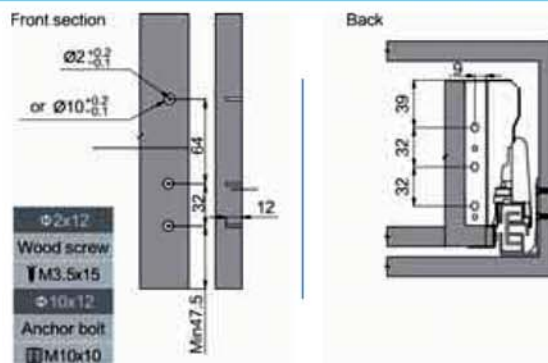

* Varilla inferior opcional

HERRAJES DE ANDALUCÍA

CAJÓN HI-PLUS CACEROLERO H-135

REQUERIMIENTO DE ESPACIO

NL = Nominal Length

DIMENSIONES DE INSTALACIÓN (MM)

Nominal Slide Length = NL Internal Cabinet Depth = LT = NL+3

DIMENSIONES DE INSTALACIÓN CAJÓN (MM)

POSICIÓN DE TORNILLOS EN LOS LATERALES

DIMENSIONES DE INSTALACIÓN (MM)

DIMENSIONES DEL FONDO Y TRASERA DEL CAJÓN

KB Cabinet width
LW Internal cabinet width
NL Nominal length

HERRAJES DE ANDALUCÍA

CAJÓN HI-PLUS CACEROLERO H-199

REQUERIMIENTO DE ESPACIO

NL = Nominal Length

DIMENSIONES DE INSTALACIÓN (MM)

Nominal Slide Length = NL Internal Cabinet Depth = LT = NL + 3

DIMENSIONES DE INSTALACIÓN CAJÓN (MM)