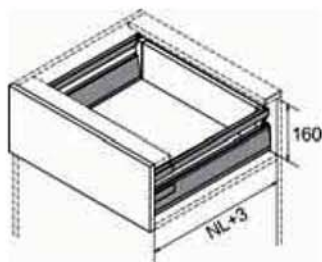

* Varilla inferior opcional

HERRAJES DE ANDALUCÍA

CAJÓN HI-PLUS CACEROLERO H-135

REQUERIMIENTO DE ESPACIO

NL = Nominal Length

DIMENSIONES DE INSTALACIÓN (MM)

Nominal Slide Length = NL Internal Cabinet Depth = LT = NL+3

DIMENSIONES DE INSTALACIÓN CAJÓN (MM)

POSICIÓN DE TORNILLOS EN LOS LATERALES

DIMENSIONES DE INSTALACIÓN (MM)

DIMENSIONES DEL FONDO Y TRASERA DEL CAJÓN

KB Cabinet width
LW Internal cabinet width
NL Nominal length

HERRAJES DE ANDALUCÍA

CAJÓN HI-PLUS CACEROLERO H-199

REQUERIMIENTO DE ESPACIO

NL = Nominal Length

DIMENSIONES DE INSTALACIÓN (MM)

Nominal Slide Length = NL Internal Cabinet Depth = LT = NL + 3

DIMENSIONES DE INSTALACIÓN CAJÓN (MM)