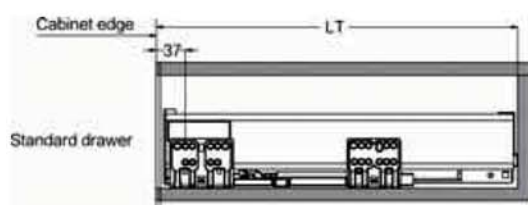

REQUERIMIENTO DE ESPACIO

NL = Nominal Length

DIMENSIONES DE INSTALACIÓN (MM)

Nominal Slide Length = NL Internal Cabinet Depth = LT = NL+3

DIMENSIONES DE INSTALACIÓN CAJÓN (MM)

Inner Front section

Back

POSICIÓN DE TORNILLOS EN LOS LATERALES