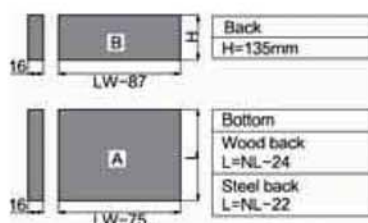

DIMENSIONES DE INSTALACIÓN (MM)

LW Internal cabinet width

DIMENSIONES DEL FONDO Y TRASERA DEL CAJÓN

KB Cabinet width
LW Internal cabinet width
NL Nominal length

HERRAJES DE ANDALUCÍA

CAJÓN HI-PLUS INTERIOR H-135

REQUERIMIENTO DE ESPACIO

NL = Nominal Length

DIMENSIONES DE INSTALACIÓN (MM)

Nominal Slide Length = NL Internal Cabinet Depth = LT = NL+3

DIMENSIONES DE INSTALACIÓN CAJÓN (MM)

Inner Front section

Back

POSICIÓN DE TORNILLOS EN LOS LATERALES

DIMENSIONES DE INSTALACIÓN (MM)

LW Internal cabinet width

DIMENSIONES DEL FONDO Y TRASERA DEL CAJÓN

KB Cabinet width
LW Internal cabinet width
NL Nominal length

HERRAJES DE ANDALUCÍA

CAJÓN HI-PLUS INTERIOR H-199

REQUERIMIENTO DE ESPACIO

NL = Nominal Length

DIMENSIONES DE INSTALACIÓN (MM)

Nominal Slide Length = NL Internal Cabinet Depth = LT = NL+3

DIMENSIONES DE INSTALACIÓN CAJÓN (MM)

POSICIÓN DE TORNILLOS EN LOS LATERALES