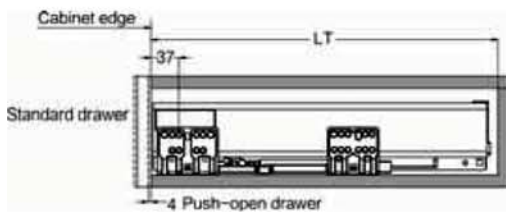

EMBALAJE INDUSTRIAL GRIS

Largo nominal	Smove	Set/cm	Pallet
350	14831002	20	540
500	14831001	20	360

CAJÓN HI-PLUS

REQUERIMIENTO DE ESPACIO

NL = Nominal Length

DIMENSIONES DE INSTALACIÓN (MM)

Nominal Slide Length = NL Internal Cabinet Depth = LT = NL+3

POSICIÓN DE TORNILLOS EN LOS LATERALES

DIMENSIONES DE INSTALACIÓN CAJÓN (MM)

DIMENSIONES DE INSTALACIÓN (MM)

DIMENSIONES DEL FONDO Y TRASERA DEL CAJÓN

KB Cabinet width
LW Internal cabinet width
NL Nominal length