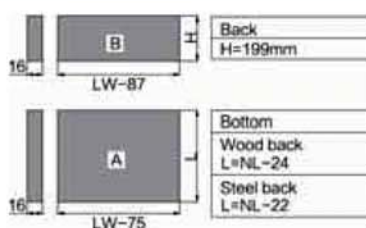

DIMENSIONES DE INSTALACIÓN (MM)

DIMENSIONES DEL FONDO Y TRASERA DEL CAJÓN

KB Cabinet width
LW Internal cabinet width
NL Nominal length

HERRAJES DE ANDALUCÍA

CAJÓN HI-PLUS CRISTAL

FRENTE DE CAJÓN DE MADERA

JGO FIJACIÓN H199

Gris	Blanco	Set/cm
37370	37371	1/50

CAJÓN HI-PLUS CRISTAL

REQUERIMIENTO DE ESPACIO

DIMENSIONES DE INSTALACIÓN (MM)

Nominal Slide Length = NL Internal Cabinet Depth = LT = NL + 3

DIMENSIONES DE INSTALACIÓN CAJÓN (MM)

POSICIÓN DE TORNILLOS EN LOS LATERALES

DIMENSIONES DE INSTALACIÓN (MM)

DIMENSIÓN LATERAL Y FRONTAL DEL CRISTAL (MM)

8mm Glass front

8mm Glass-boxside

DIMENSIONES DEL FONDO Y TRASERA DEL CAJÓN

KB Cabinet width
LW Internal cabinet width
NL Nominal length