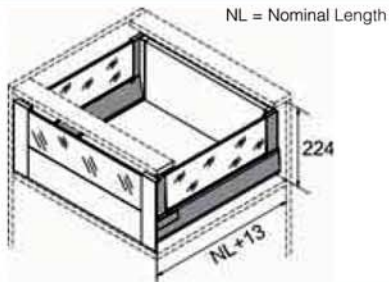

REQUERIMIENTO DE ESPACIO

NL = Nominal Length

DIMENSIONES DE INSTALACIÓN (MM)

Nominal Slide Length = NL Internal Cabinet Depth = LT = NL+3

DIMENSIONES DE INSTALACIÓN CAJÓN (MM)

POSICIÓN DE TORNILLOS EN LOS LATERALES

DIMENSIONES DE INSTALACIÓN (MM)

DIMENSIONES DEL FONDO Y TRASERA DEL CAJÓN

KB Cabinet width
LW Internal cabinet width
NL Nominal length

HERRAJES DE ANDALUCÍA

CAJÓN HI-PLUS CRISTAL

FRENTE DE CAJÓN DE MADERA

JGO FIJACIÓN H199

Gris	Blanco	Set/cm
37368	37369	1/50

FRENTE DE CAJÓN INTERIOR DE CRISTAL

JGO FIJACIÓN H199

Gris	Blanco	Set/cm
37368	37369	1/50

PANEL FRONTAL CAJÓN INTERIOR 1100

Gris	Blanco	Set/cm
37364	37365	1/25

JGO FIJACIÓN CRISTAL INTERIOR

Gris	Blanco	Set/cm
37370	37371	1/50

CAJÓN HI-PLUS CRISTAL

REQUERIMIENTO DE ESPACIO

DIMENSIONES DE INSTALACIÓN (MM)

Nominal Slide Length = NL Internal Cabinet Depth = LT = NL + 3

DIMENSIONES DE INSTALACIÓN CAJÓN (MM)