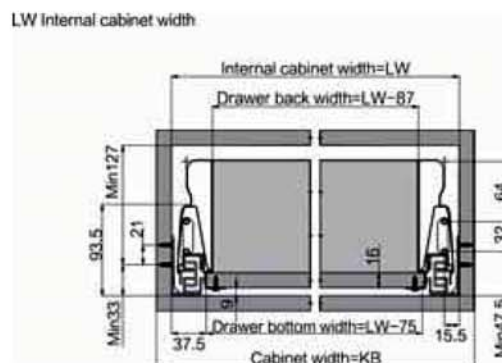

* Varilla inferior opcional

HERRAJES DE ANDALUCÍA

CAJÓN HI-PLUS CACEROLERO H-135

REQUERIMIENTO DE ESPACIO

NL = Nominal Length

DIMENSIONES DE INSTALACIÓN (MM)

Nominal Slide Length = NL Internal Cabinet Depth = LT = NL+3

DIMENSIONES DE INSTALACIÓN CAJÓN (MM)

POSICIÓN DE TORNILLOS EN LOS LATERALES

DIMENSIONES DE INSTALACIÓN (MM)

DIMENSIONES DEL FONDO Y TRASERA DEL CAJÓN

KB Cabinet width
LW Internal cabinet width
NL Nominal length

HERRAJES DE ANDALUCÍA

CAJÓN HI-PLUS CACEROLERO H-199

REQUERIMIENTO DE ESPACIO

NL = Nominal Length

DIMENSIONES DE INSTALACIÓN (MM)

Nominal Slide Length = NL Internal Cabinet Depth = LT = NL + 3

DIMENSIONES DE INSTALACIÓN CAJÓN (MM)