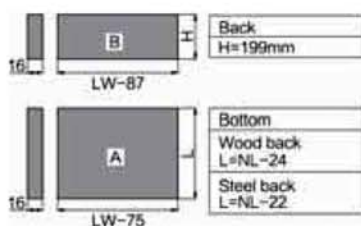

* Varilla inferior opcional

HERRAJES DE ANDALUCÍA

CAJÓN HI-PLUS CACEROLERO H-135

REQUERIMIENTO DE ESPACIO

NL = Nominal Length

DIMENSIONES DE INSTALACIÓN (MM)

Nominal Slide Length = NL Internal Cabinet Depth = LT = NL+3

DIMENSIONES DE INSTALACIÓN CAJÓN (MM)

POSICIÓN DE TORNILLOS EN LOS LATERALES

DIMENSIONES DE INSTALACIÓN (MM)

DIMENSIONES DEL FONDO Y TRASERA DEL CAJÓN

KB Cabinet width
LW Internal cabinet width
NL Nominal length

HERRAJES DE ANDALUCÍA

CAJÓN HI-PLUS CACEROLERO H-199

REQUERIMIENTO DE ESPACIO

NL = Nominal Length

DIMENSIONES DE INSTALACIÓN (MM)

Nominal Slide Length = NL Internal Cabinet Depth = LT = NL + 3

DIMENSIONES DE INSTALACIÓN CAJÓN (MM)

POSICIÓN DE TORNILLOS EN LOS LATERALES

DIMENSIONES DE INSTALACIÓN (MM)

DIMENSIONES DEL FONDO Y TRASERA DEL CAJÓN

KB Cabinet width
LW Internal cabinet width
NL Nominal length

HERRAJES DE ANDALUCÍA

CAJÓN HI-PLUS INTERIOR