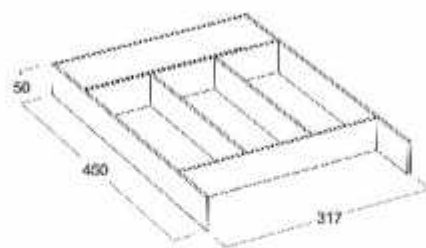

COMPONENTES PARA CAJONES

PROTECTOR FONDO DE CAJÓN 480MM

COD	Acab.	Ancho
13138	Gris	600
13141	Gris	900
13144	Gris	1200

COD	Acab.	Ancho
13137	Blanco	600
13140	Blanco	900
13143	Blanco	1200

COD	Acab.	Ancho
13139	Piel	600
13142	Piel	900
13145	Piel	1200

Todos los paneles pueden cortarse para encajar perfectamente en la mayoría de los sistemas de cajones del mercado.

ORGANIZADOR CUBERTERO

COD	Acab.
12975	Blanco
12980	Gris

ORGANIZADOR PLATERO INOX

COD	Acab.
13146	Blanco
13147	Gris