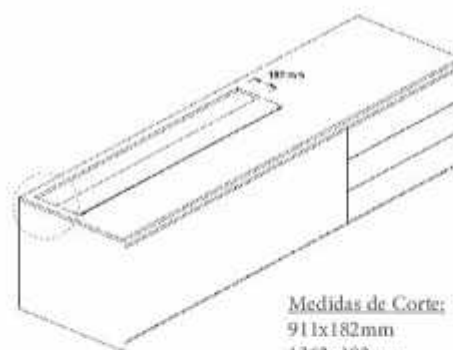

COD	Acab.	Largo
12981	Blanco	900
12983	Blanco	1350
12985	Blanco	1800
12987	Blanco	2250

COD	Acab.	Largo
12982	Alum.	900
12984	Alum.	1350
12986	Alum.	1800
13132	Alum.	2250

Mecanizado

Medidas de Corte:
911x182mm
1362x182mm
1813x182mm
2715x182mm