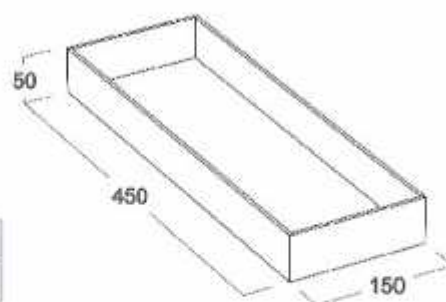

ES UNA BANDEJA

ORGANIZADORA

ALMACENAJE PARA CAJONES

COD	Acab.
12953	Blanco
12954	Gris

1 Bandeja

+

2 Accesorios

BANDEJA ORGANIZADORA UNIVERSAL C/ENCHUFE

COD	Acab.	Largo
12981	Blanco	900
12983	Blanco	1350
12985	Blanco	1800
12987	Blanco	2250

COD	Acab.	Largo
12982	Alum.	900
12984	Alum.	1350
12986	Alum.	1800
13132	Alum.	2250

Mecanizado

Medidas de Corte:
911x182mm
1362x182mm
1813x182mm
2715x182mm