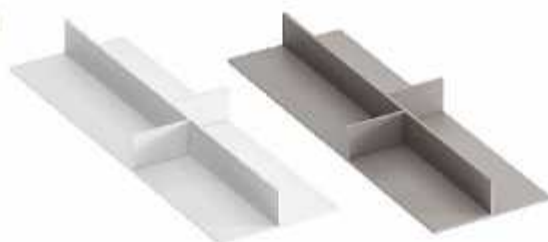

ES UNA BANDEJA

ORGANIZADORA

ALMACENAJE PARA CAJONES

COD	Acab.
12953	Blanco
12954	Gris

1 Bandeja

+

2 Accesorios

BANDEJA ORGANIZADORA UNIVERSAL C/ENCHUFE

COD	Acab.
12955	Blanco
12958	Gris

ACCESORIOS P/BANDEJA

ORGANIZADOR CUCHILLOS

COD	Acab.
12963	Blanco
12964	Gris

ORGANIZADOR CUBERTERO

COD	Acab.
12967	Blanco
12968	Gris

ORGANIZADOR DIVISOR

COD	Acab.
12973	Blanco
12974	Gris

ORGANIZADOR ESPECIERO

COD	Acab.
12961	Blanco
12962	Gris

ORGANIZADOR BOTES PEQ

COD	Acab.
12965	Blanco
12966	Gris

ORGANIZADOR BOTES

COD	Acab.
12959	Blanco
12960	Gris

CANAL ORGANIZADOR DE EMBUTIR

El organizador de embutir es universal y encaja con todos los accesorios.
Puede ir sin cubierta o con cubierta de aluminio.

COD	Acab.	Largo
12981	Blanco	900
12983	Blanco	1350
12985	Blanco	1800
12987	Blanco	2250

COD	Acab.	Largo
12982	Alum.	900
12984	Alum.	1350
12986	Alum.	1800
13132	Alum.	2250

Mecanizado

Medidas de Corte:
911x182mm
1362x182mm
1813x182mm
2715x182mm