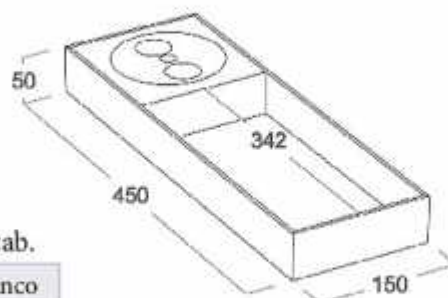

COD	Acab.
12955	Blanco
12958	Gris