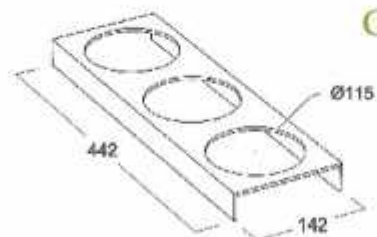

ORGANIZADOR ESPECIERO

COD	Acab.
12961	Blanco
12962	Gris

ORGANIZADOR BOTES PEQ

COD	Acab.
12965	Blanco
12966	Gris

ORGANIZADOR BOTES

COD	Acab.
12959	Blanco
12960	Gris

CANAL ORGANIZADOR DE EMBUTIR

El organizador de embutir es universal y encaja con todos los accesorios.
Puede ir sin cubierta o con cubierta de aluminio.

COD	Acab.	Largo
12981	Blanco	900
12983	Blanco	1350
12985	Blanco	1800
12987	Blanco	2250

COD	Acab.	Largo
12982	Alum.	900
12984	Alum.	1350
12986	Alum.	1800
13132	Alum.	2250

Mecanizado

Medidas de Corte:
911x182mm
1362x182mm
1813x182mm
2715x182mm