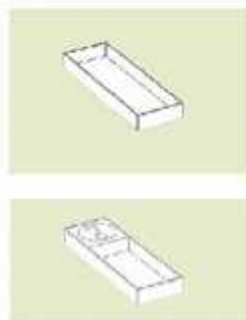

COD	Acab.	Largo
12981	Blanco	900
12983	Blanco	1350
12985	Blanco	1800
12987	Blanco	2250

COD	Acab.	Largo
12982	Alum.	900
12984	Alum.	1350
12986	Alum.	1800
13132	Alum.	2250

Mecanizado

Medidas de Corte:
911x182mm
1362x182mm
1813x182mm
2715x182mm

CUBIERTA ALUMINIO 450MM

COD	Acab.
13133	Blanco
13134	Alum.

AMORTIGUADOR CUBIERTA

COD	Acab.
13135	Blanco
13136	Alum.

ELEGIR MEDIDA DEL CANAL

BANDEJA

ACCESORIOS

CUBIERTA ALU.

COMPONENTES PARA CAJONES

PROTECTOR FONDO DE CAJÓN 480MM

COD	Acab.	Ancho
13138	Gris	600
13141	Gris	900
13144	Gris	1200

COD	Acab.	Ancho
13137	Blanco	600
13140	Blanco	900
13143	Blanco	1200

COD	Acab.	Ancho
13139	Piel	600
13142	Piel	900
13145	Piel	1200