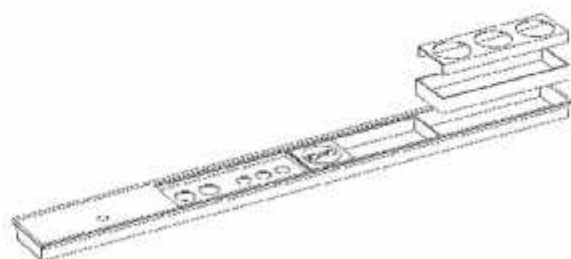

COD	Acab.	Largo
12981	Blanco	900
12983	Blanco	1350
12985	Blanco	1800
12987	Blanco	2250

COD	Acab.	Largo
12982	Alum.	900
12984	Alum.	1350
12986	Alum.	1800
13132	Alum.	2250

Mecanizado

Medidas de Corte:
911x182mm
1362x182mm
1813x182mm
2715x182mm