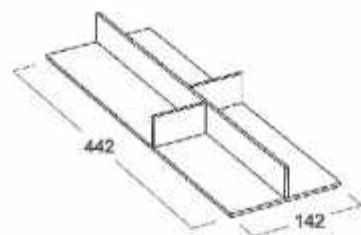

COD	Acab.
12955	Blanco
12958	Gris

ACCESORIOS P/BANDEJA

ORGANIZADOR CUCHILLOS

COD	Acab.
12963	Blanco
12964	Gris

ORGANIZADOR CUBERTERO

COD	Acab.
12967	Blanco
12968	Gris

ORGANIZADOR DIVISOR

COD	Acab.
12973	Blanco
12974	Gris

COD	Acab.	Largo
12981	Blanco	900
12983	Blanco	1350
12985	Blanco	1800
12987	Blanco	2250

COD	Acab.	Largo
12982	Alum.	900
12984	Alum.	1350
12986	Alum.	1800
13132	Alum.	2250

Mecanizado

Medidas de Corte:
911x182mm
1362x182mm
1813x182mm
2715x182mm