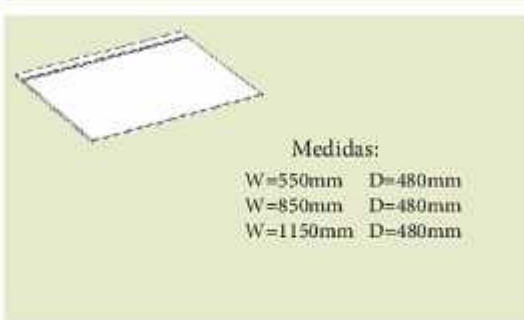

ELEGIR FONDO DEL CAJÓN