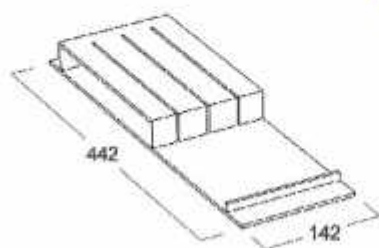

ACCESORIOS P/BANDEJA

ORGANIZADOR CUCHILLOS