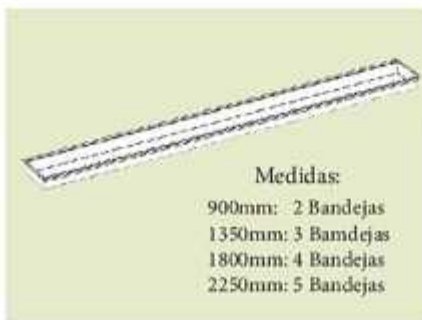

COD	Acab.	Largo
12981	Blanco	900
12983	Blanco	1350
12985	Blanco	1800
12987	Blanco	2250

COD	Acab.	Largo
12982	Alum.	900
12984	Alum.	1350
12986	Alum.	1800
13132	Alum.	2250

Mecanizado

Medidas de Corte:
911x182mm
1362x182mm
1813x182mm
2715x182mm

CUBIERTA ALUMINIO 450MM

COD	Acab.
13133	Blanco
13134	Alum.

AMORTIGUADOR CUBIERTA

COD	Acab.
13135	Blanco
13136	Alum.

ELEGIR MEDIDA DEL CANAL

BANDEJA

ACCESORIOS

CUBIERTA ALU.