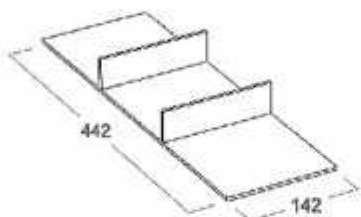

ORGANIZADOR DIVISOR