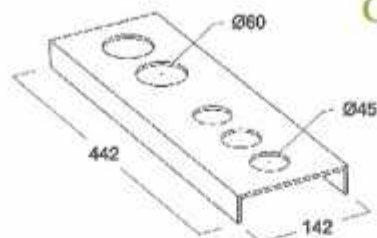

COD	Acab.
12955	Blanco
12958	Gris

ACCESORIOS P/BANDEJA

ORGANIZADOR CUCHILLOS

COD	Acab.
12963	Blanco
12964	Gris

ORGANIZADOR CUBERTERO

COD	Acab.
12967	Blanco
12968	Gris

ORGANIZADOR DIVISOR

COD	Acab.
12973	Blanco
12974	Gris

ORGANIZADOR ESPECIERO

COD	Acab.
12961	Blanco
12962	Gris

ORGANIZADOR BOTES PEQ

COD	Acab.
12965	Blanco
12966	Gris

ORGANIZADOR BOTES

COD	Acab.
12959	Blanco
12960	Gris

CANAL ORGANIZADOR DE EMBUTIR

El organizador de embutir es universal y encaja con todos los accesorios.
Puede ir sin cubierta o con cubierta de aluminio.

COD	Acab.	Largo
12981	Blanco	900
12983	Blanco	1350
12985	Blanco	1800
12987	Blanco	2250

COD	Acab.	Largo
12982	Alum.	900
12984	Alum.	1350
12986	Alum.	1800
13132	Alum.	2250

Mecanizado

Medidas de Corte:
911x182mm
1362x182mm
1813x182mm
2715x182mm