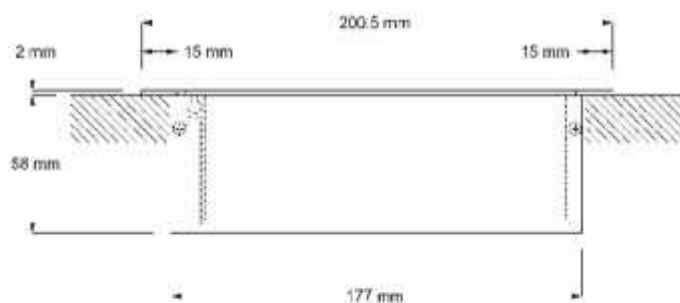

COD	Acab.	Largo
12981	Blanco	900
12983	Blanco	1350
12985	Blanco	1800
12987	Blanco	2250

COD	Acab.	Largo
12982	Alum.	900
12984	Alum.	1350
12986	Alum.	1800
13132	Alum.	2250

Mecanizado

Medidas de Corte:
911x182mm
1362x182mm
1813x182mm
2715x182mm