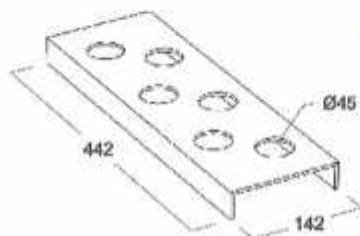

COD	Acab.
12955	Blanco
12958	Gris

ACCESORIOS P/BANDEJA

ORGANIZADOR CUCHILLOS

COD	Acab.
12963	Blanco
12964	Gris

ORGANIZADOR CUBERTERO

COD	Acab.
12967	Blanco
12968	Gris

ORGANIZADOR DIVISOR

COD	Acab.
12973	Blanco
12974	Gris

ORGANIZADOR ESPECIERO

COD	Acab.
12961	Blanco
12962	Gris

ORGANIZADOR BOTES PEQ

COD	Acab.
12965	Blanco
12966	Gris

ORGANIZADOR BOTES

COD	Acab.
12959	Blanco
12960	Gris

CANAL ORGANIZADOR DE EMBUTIR

El organizador de embutir es universal y encaja con todos los accesorios.
Puede ir sin cubierta o con cubierta de aluminio.

COD	Acab.	Largo
12981	Blanco	900
12983	Blanco	1350
12985	Blanco	1800
12987	Blanco	2250

COD	Acab.	Largo
12982	Alum.	900
12984	Alum.	1350
12986	Alum.	1800
13132	Alum.	2250

Mecanizado

Medidas de Corte:
911x182mm
1362x182mm
1813x182mm
2715x182mm